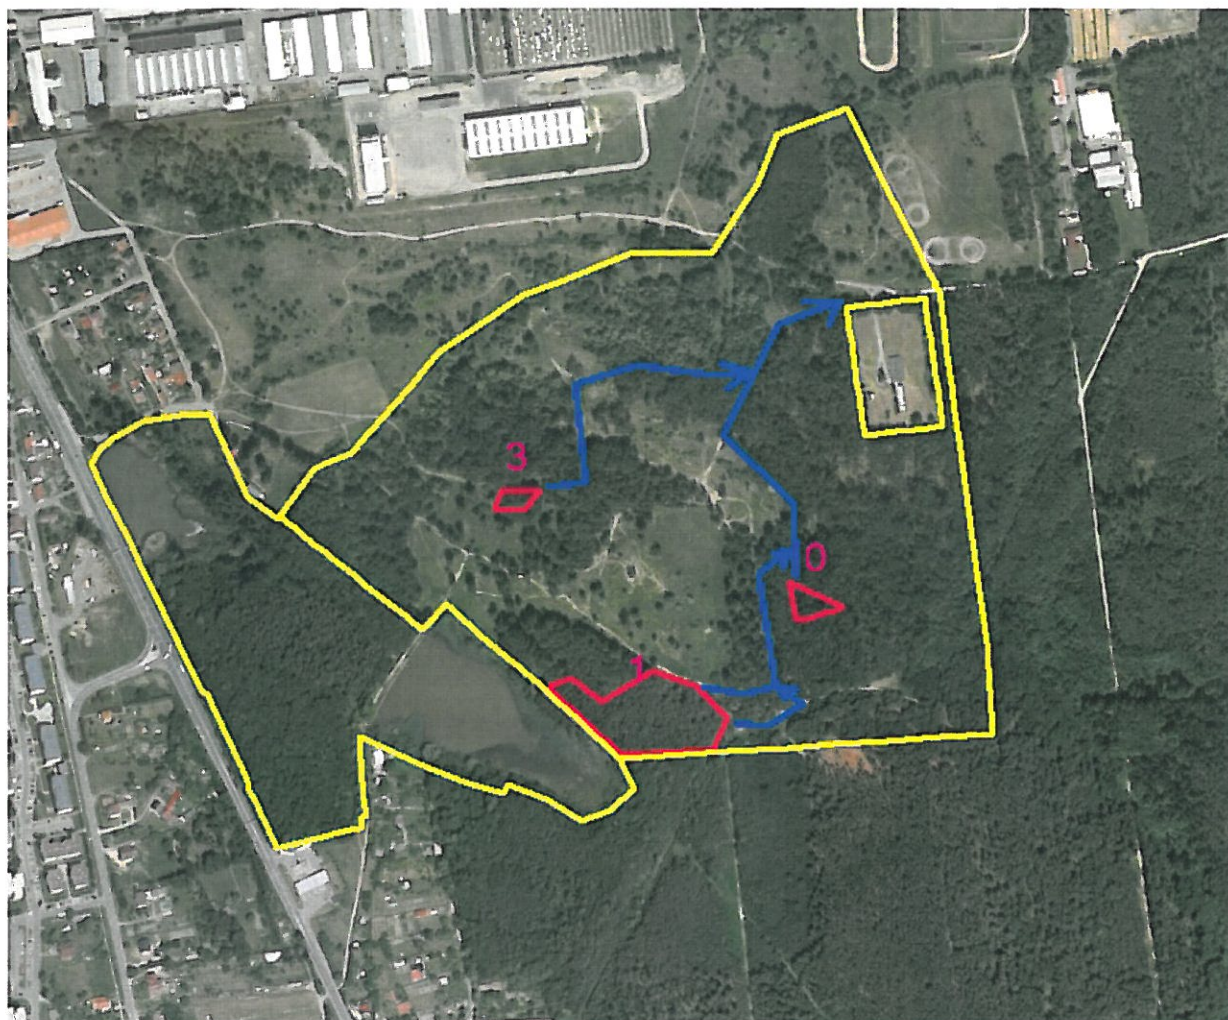

**PP Na Plachtě 2 – Odstraňování náletových dřevin v lednu až březnu 2012  
včetně vyznačení hlavních odvozních cest**

číslo plochy	rozloha (ha)	zásoba (m3)	pozn.
0	0,11	8	Kácení vše
1	0,97	87	Kácení vše (výjma označených stromů: 4 borovice)
3	0,07	2	Kácení vše