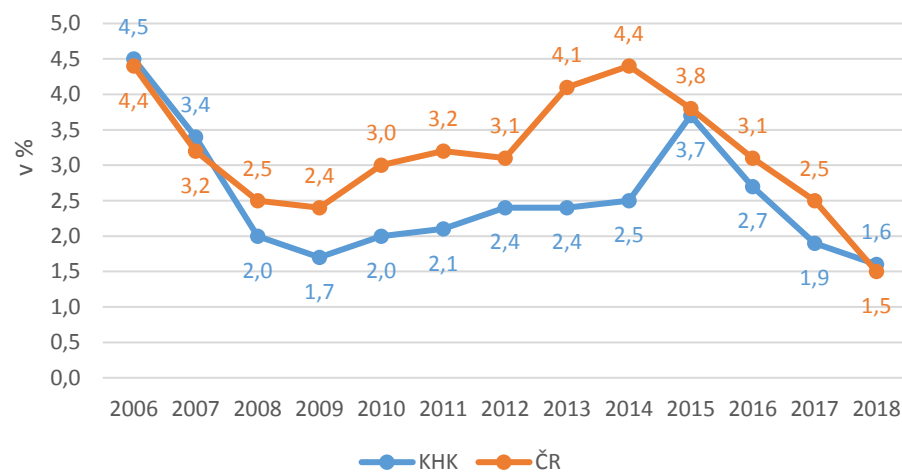

Míra nezaměstnanosti - Gymnaziální vzdělání - K