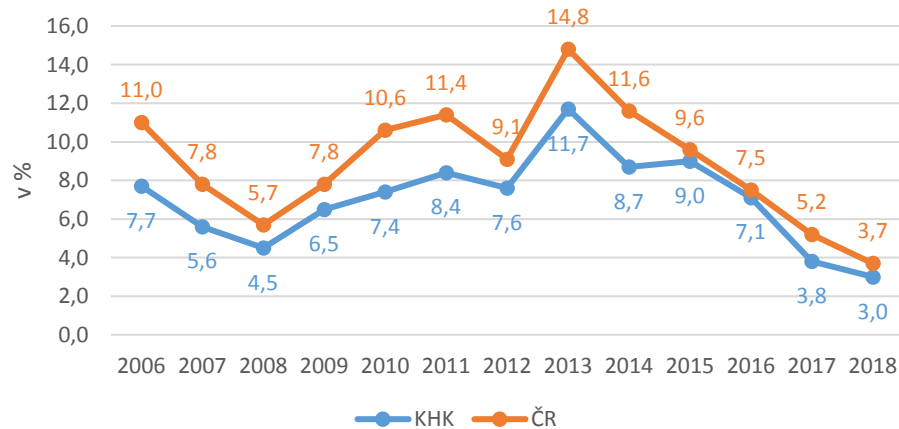

Míra nezaměstnanosti absolventů v KHK a ČR dle stupně dosaženého vzdělání

Míra nezaměstnanosti - Střední vzdělání s výučním listem - E, H

Míra nezaměstnanosti - Střední odborné vzdělání s MZ a odborným výcvikem; Nástavbové vzdělání - L/0, L/5

Míra nezaměstnanosti - Střední odborné vzdělání s MZ - M

Míra nezaměstnanosti - Gymnaziální vzdělání - K

Míra nezaměstnanosti absolventů v KHK a ČR dle stupně dosaženého vzdělání