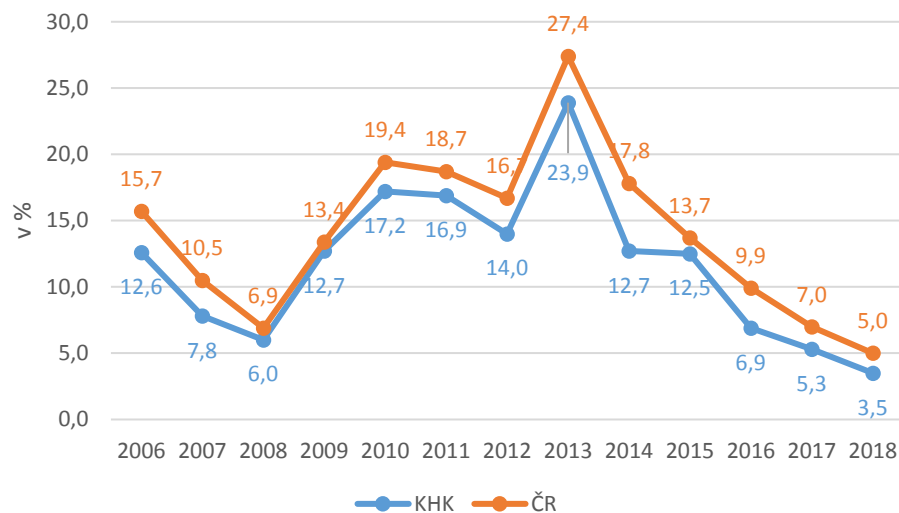

Míra nezaměstnanosti absolventů v KHK a ČR dle stupně dosaženého vzdělání

Míra nezaměstnanosti - Střední vzdělání s výučním listem - E, H

Míra nezaměstnanosti - Střední odborné vzdělání s MZ a odborným výcvikem; Nástavbové vzdělání - L/0, L/5