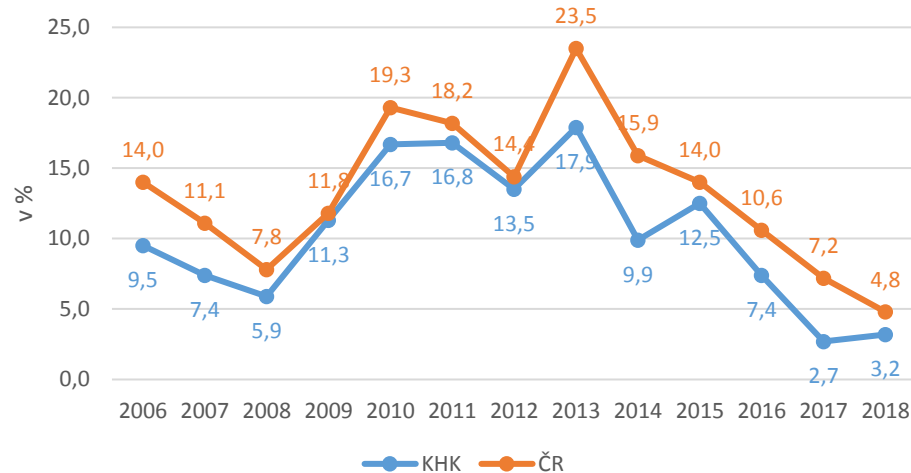

Míra nezaměstnanosti absolventů v KHK a ČR dle stupně dosaženého vzdělání

Míra nezaměstnanosti - Střední vzdělání s výučním listem - E, H

Míra nezaměstnanosti - Střední odborné vzdělání s MZ a odborným výcvikem; Nástavbové vzdělání - L/0, L/5