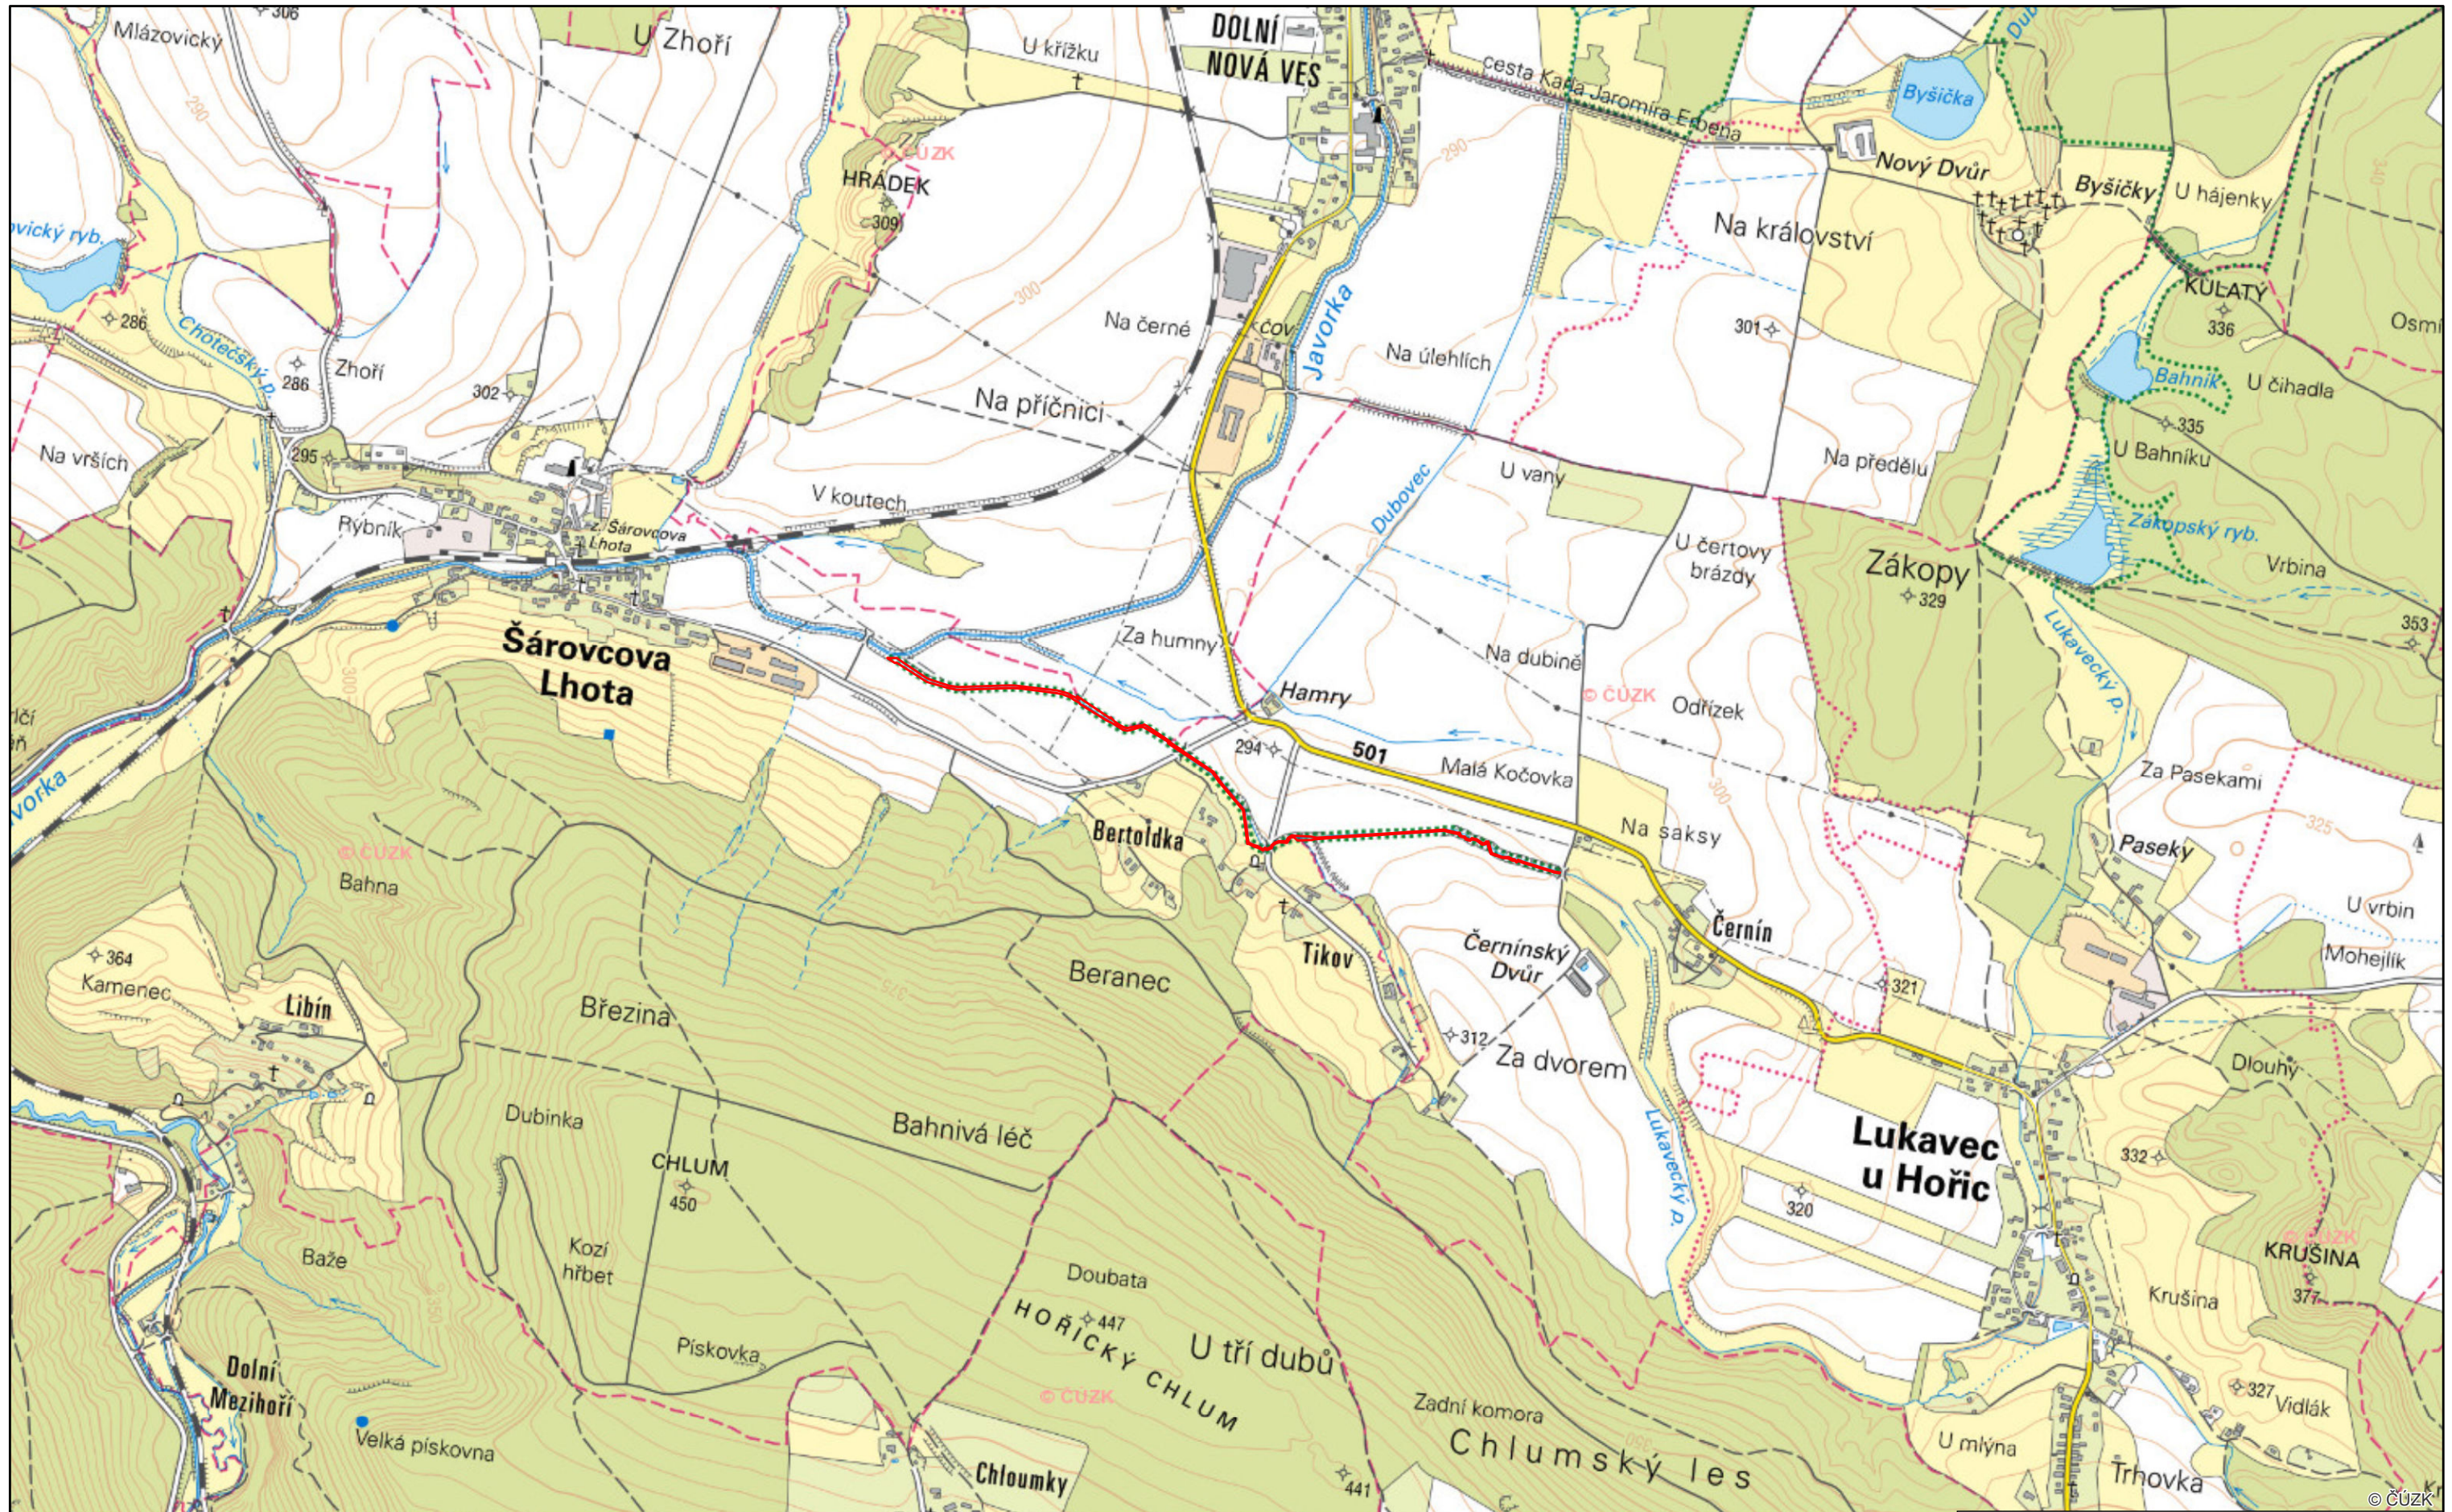

Příloha M1 - Orientační mapa s vyznačením území přírodní památky Lukavecký potok

0 250 500 750 1 000 m 1:15 000

Legenda

 Přírodní památka Lukavecký potok