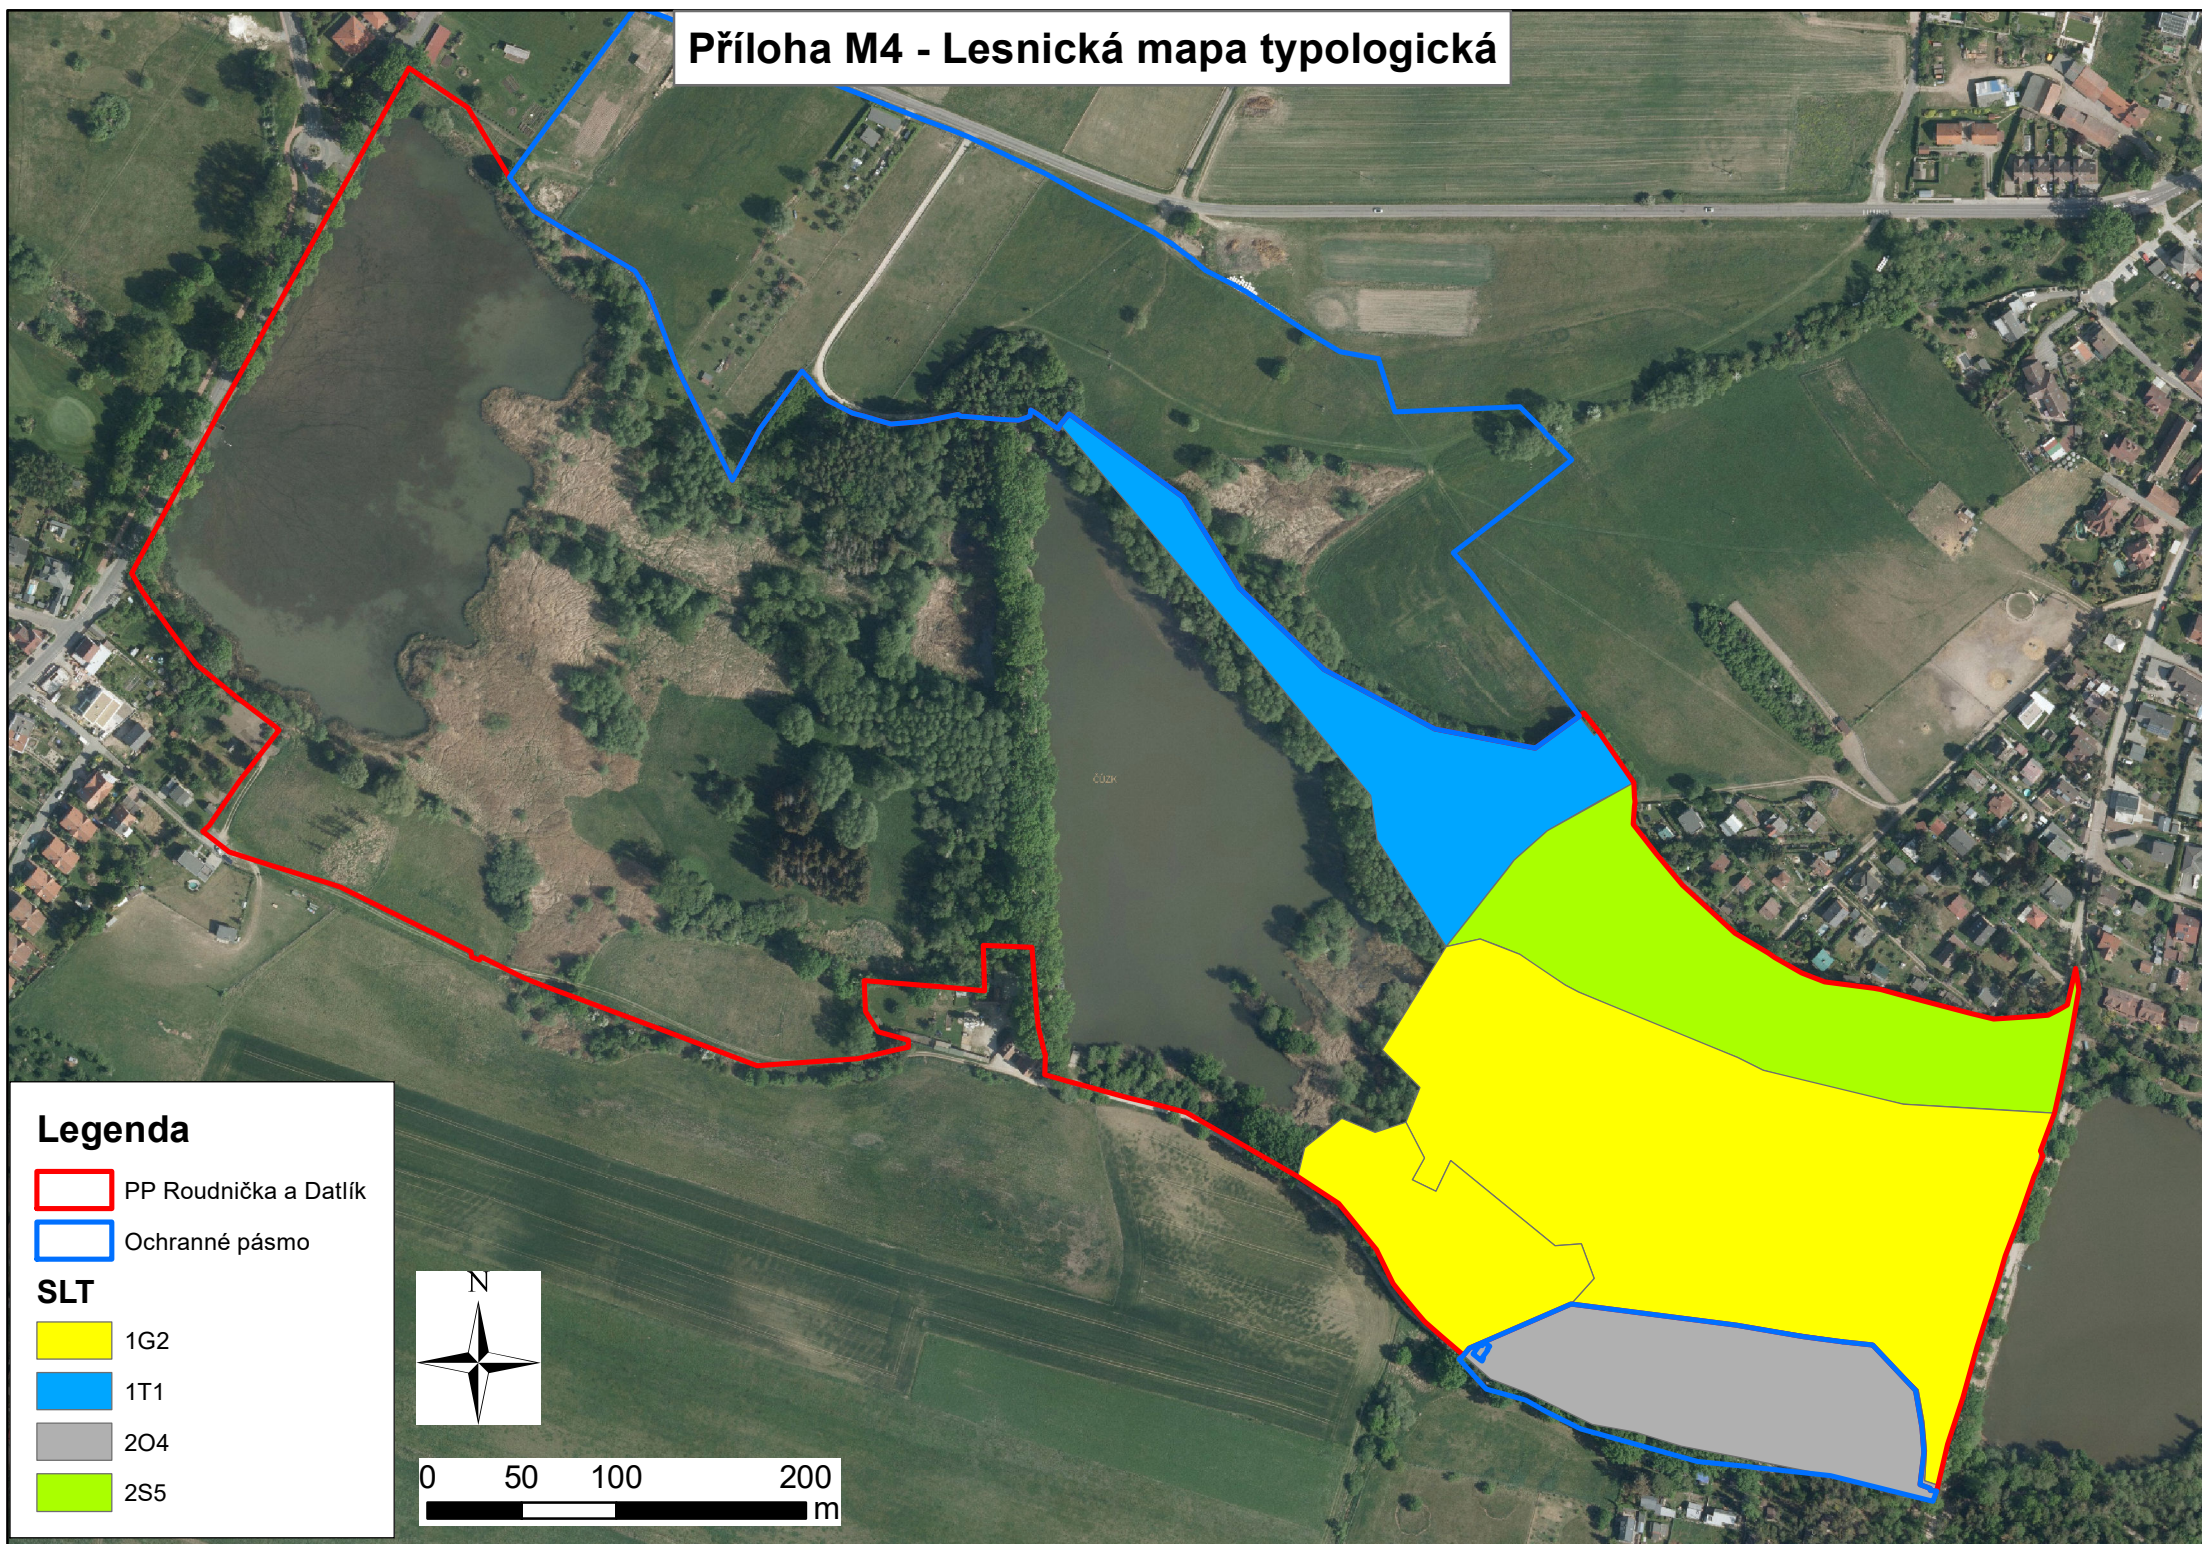

Příloha M4 - Lesnická mapa typologická

Legenda

 PP Roudnička a Datlík

 Ochranné pásmo

SLT

 1G2

 1T1

 2O4

 2S5