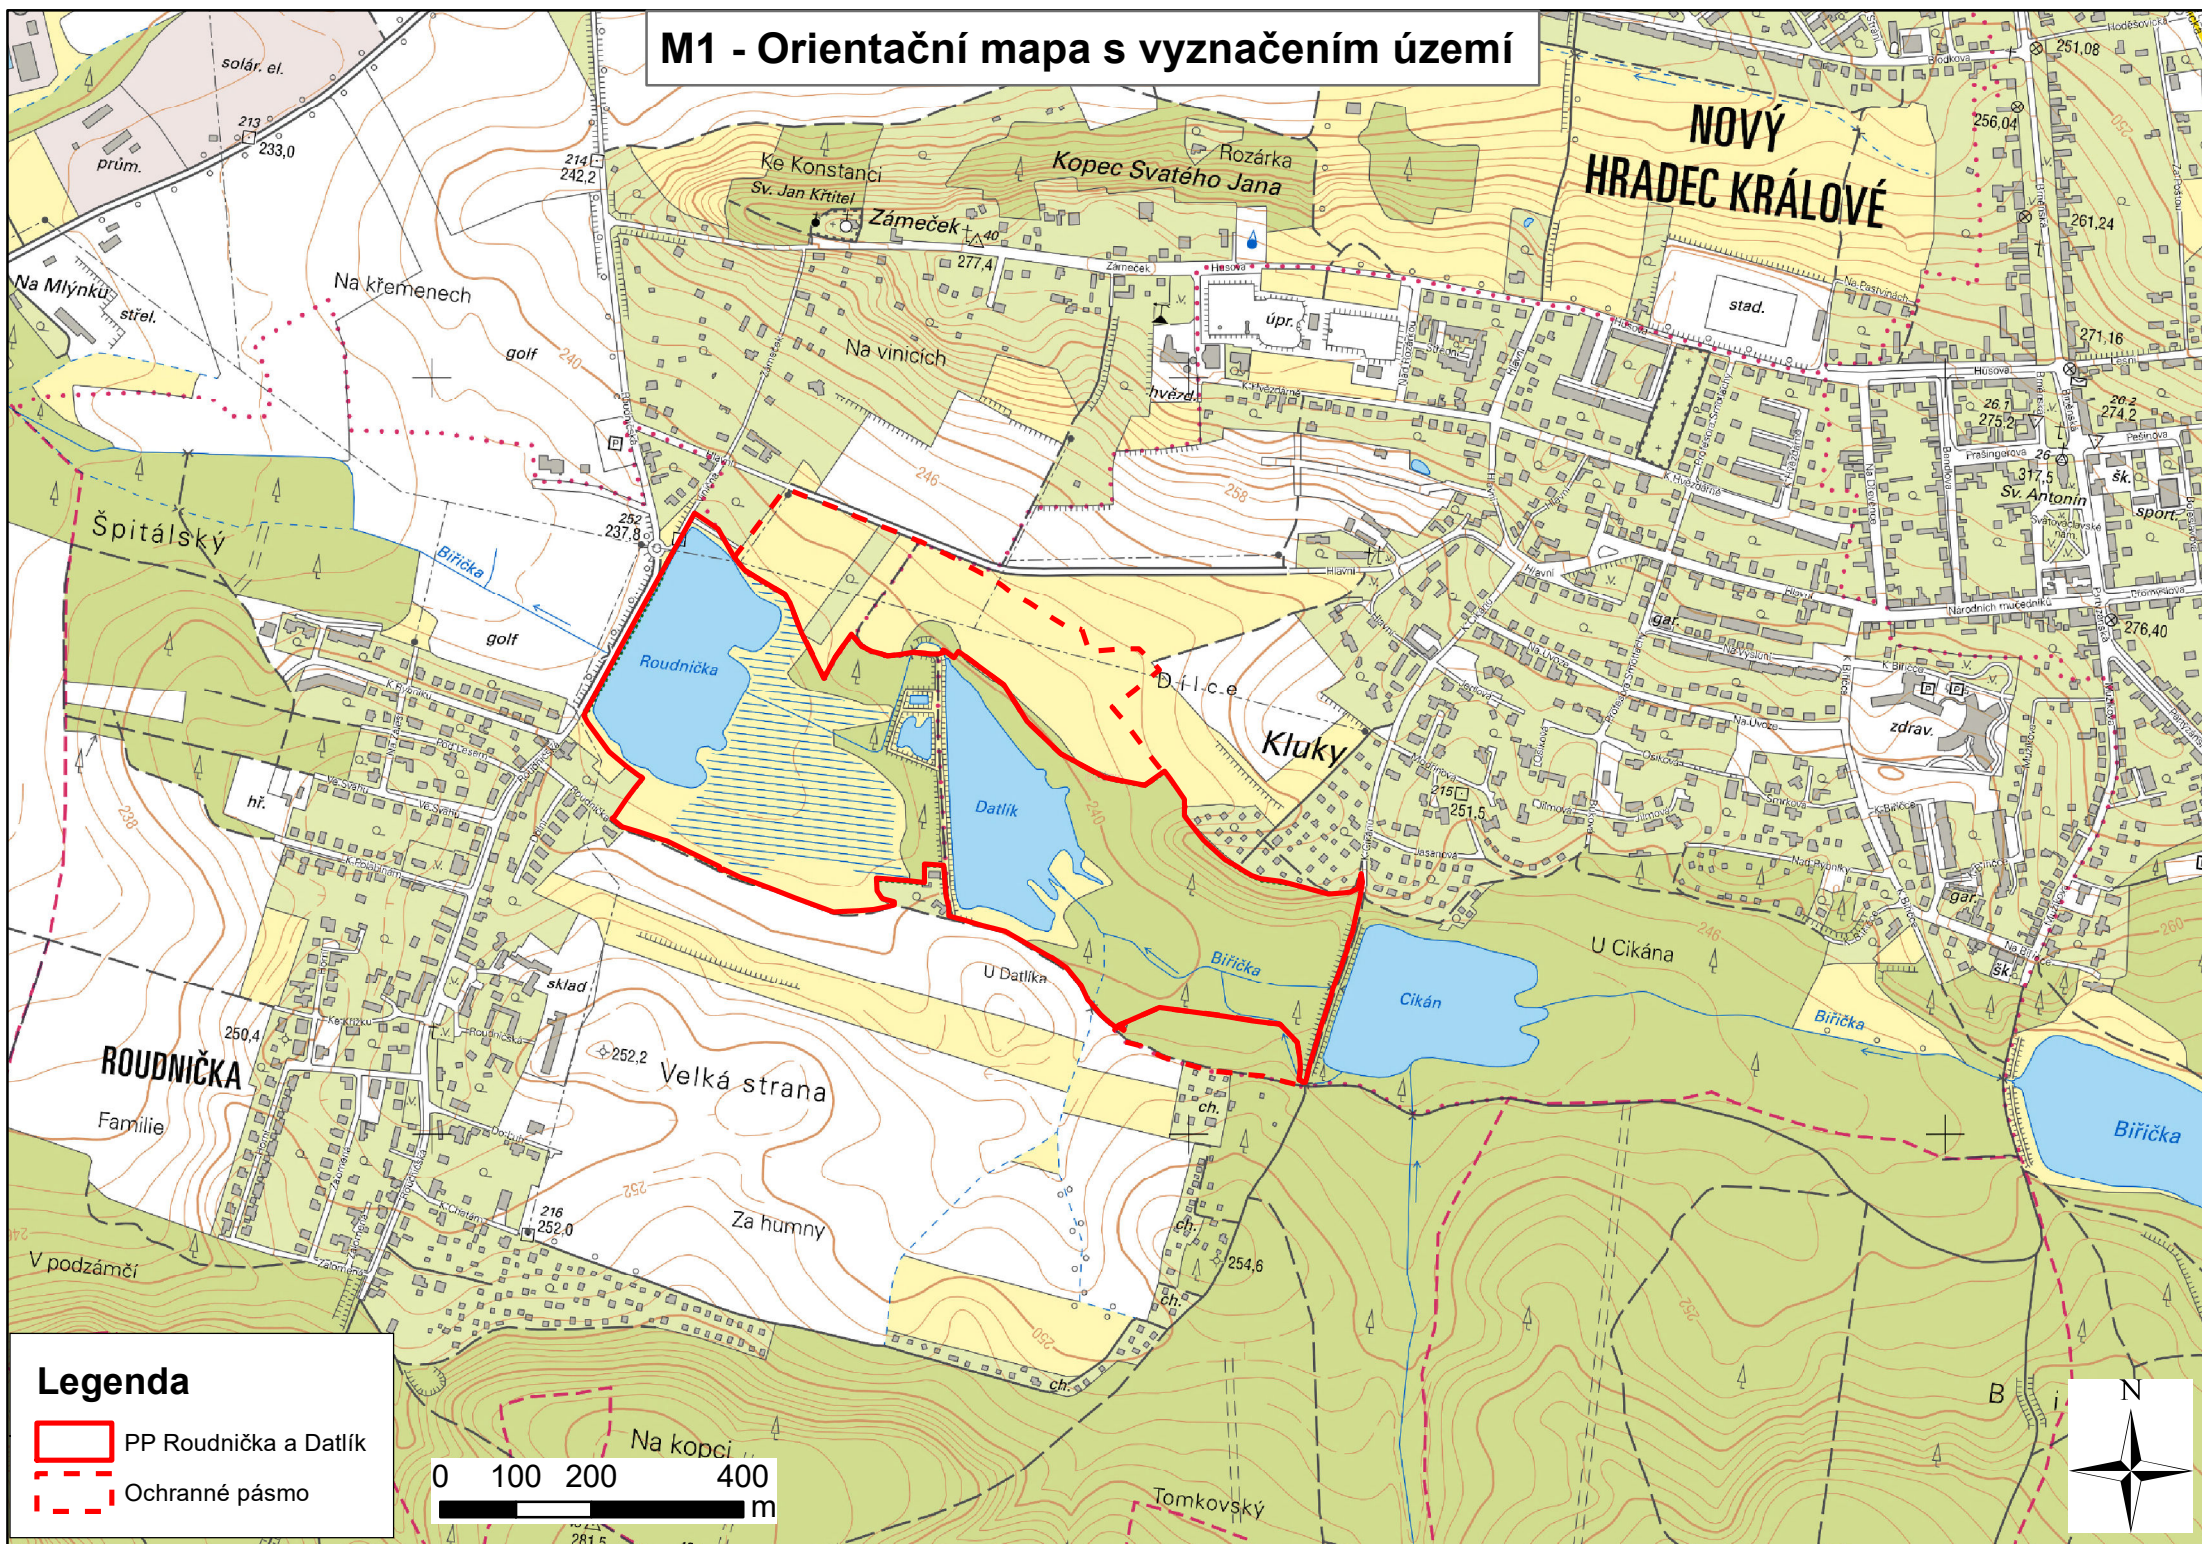

M1 - Orientační mapa s vyznačením území

NOVÝ HRADEC KRÁLOVÉ

Legenda

-  PP Roudnička a Datlík
-  Ochranné pásmo