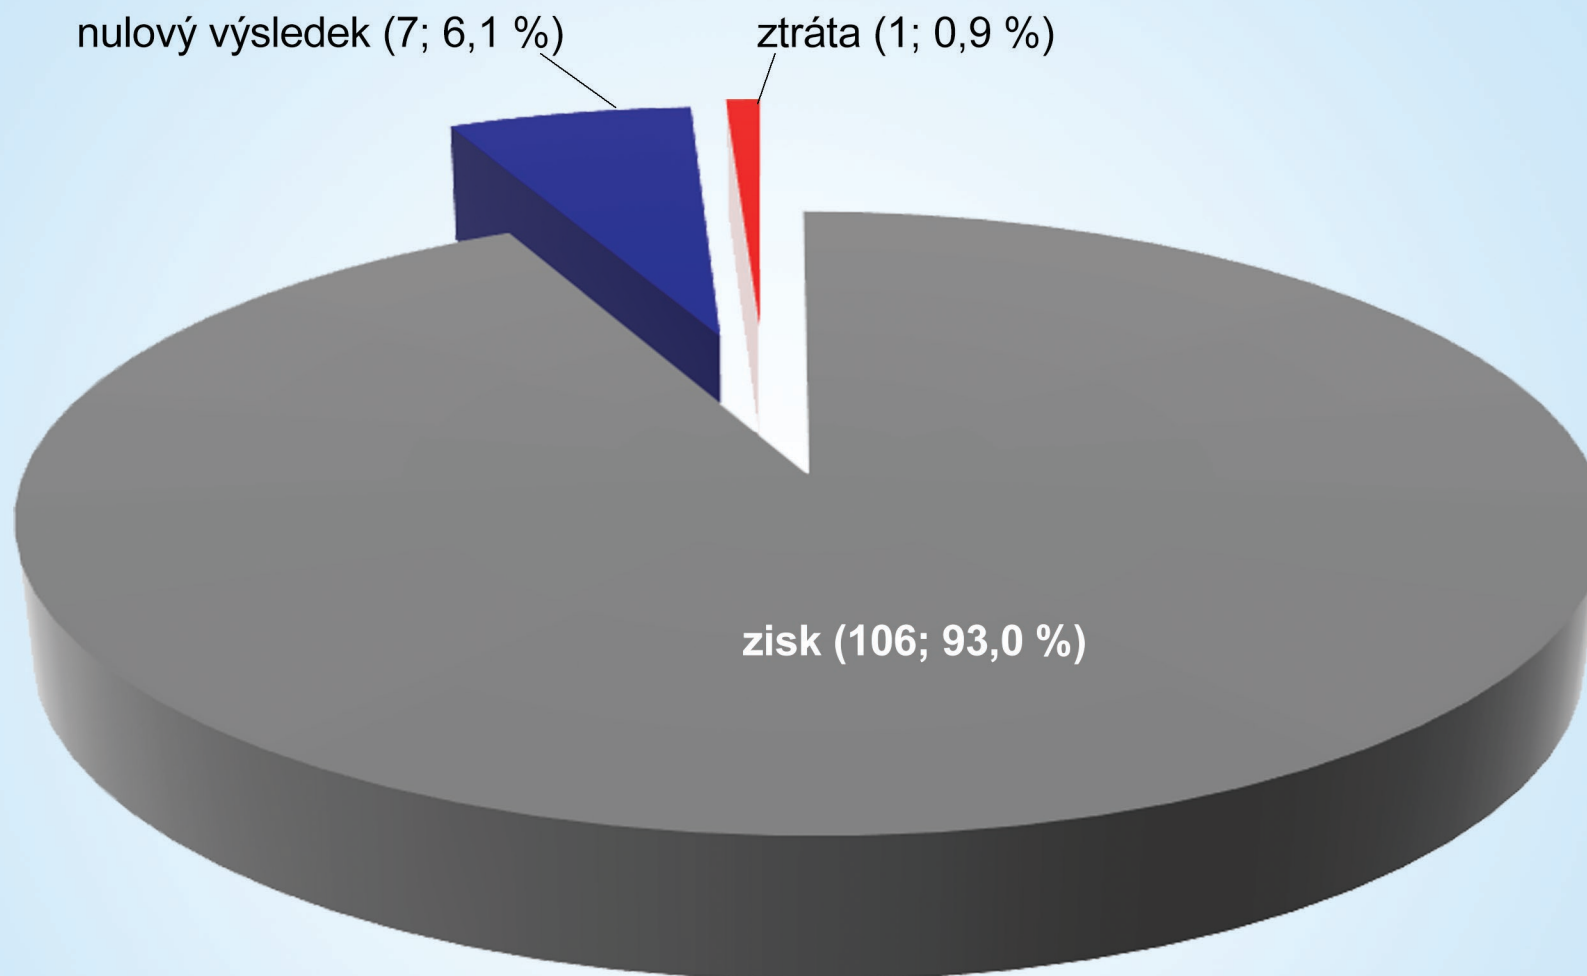

Přehled o výsledcích hospodaření příspěvkových organizací zřízených Královéhradeckým krajem za rok 2022

celkový počet PO 114