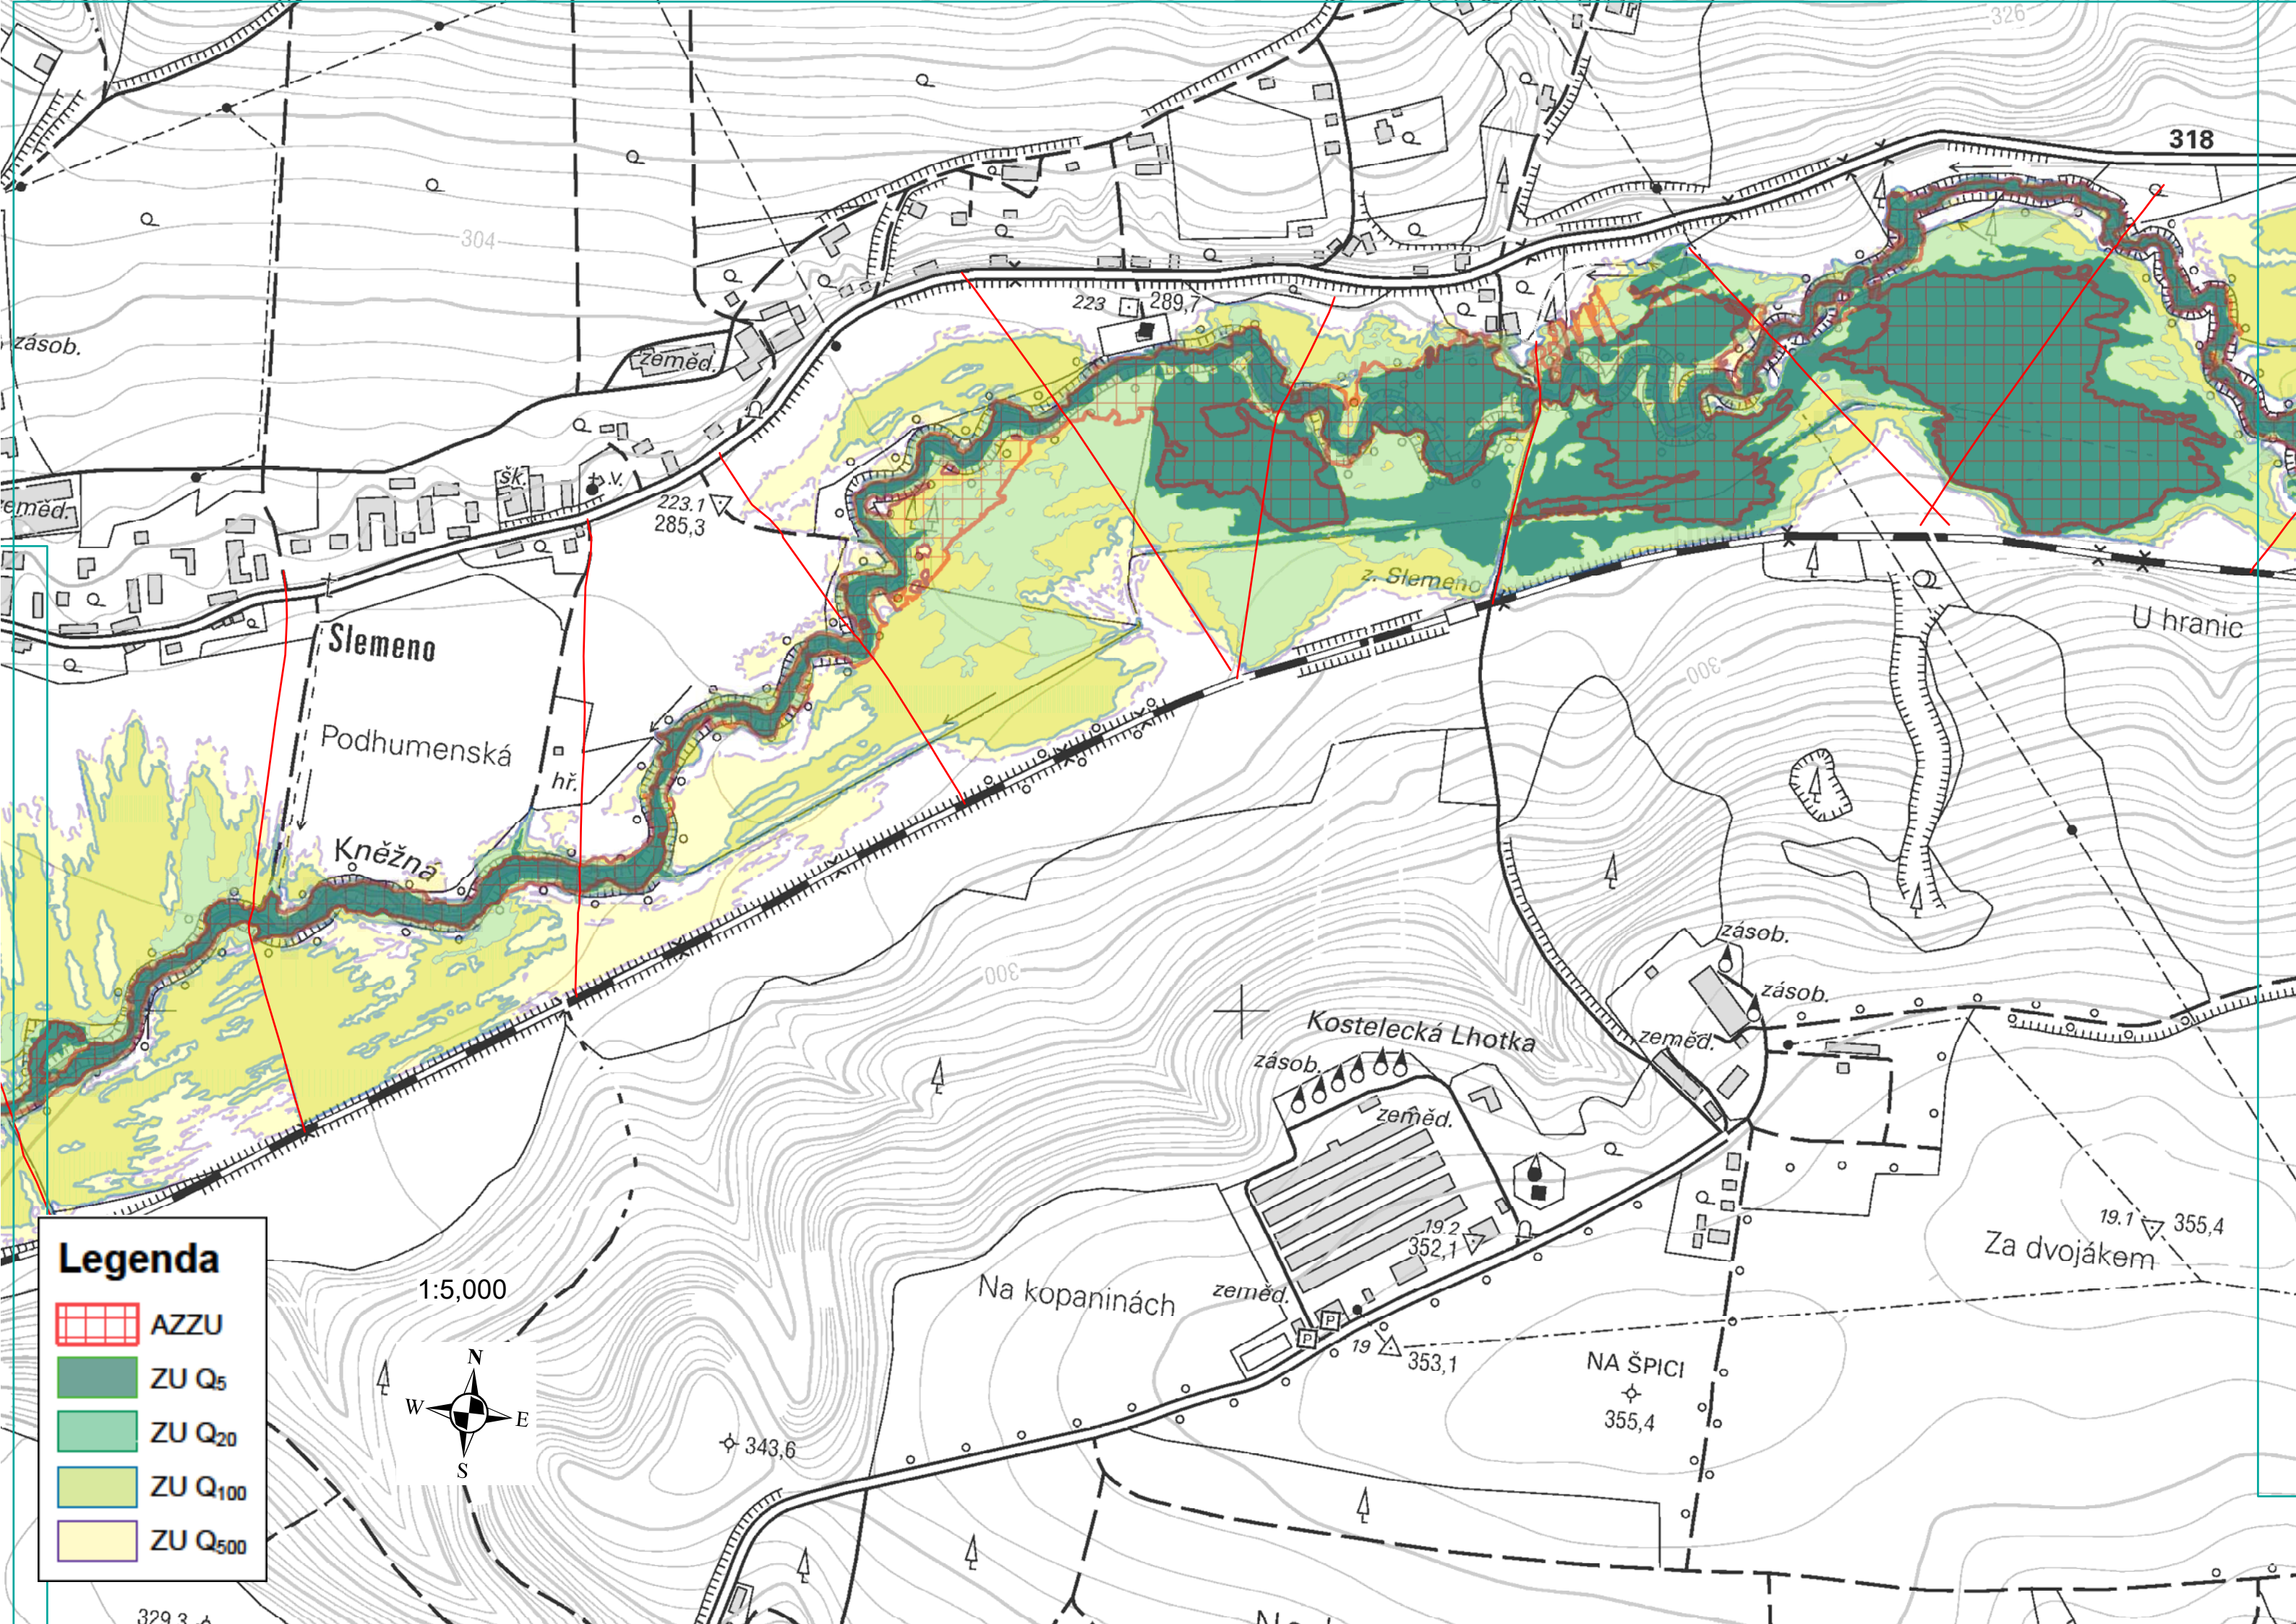

296

282

318

Bělá

284

284

290

p

Legenda

-  AZZU
-  ZU Q₅
-  ZU Q₂₀
-  ZU Q₁₀₀
-  ZU Q₅₀₀

1:5,000

Slemeno

Podhumenská

Kněžna

Kostelecká Lhotka

Na kopianách