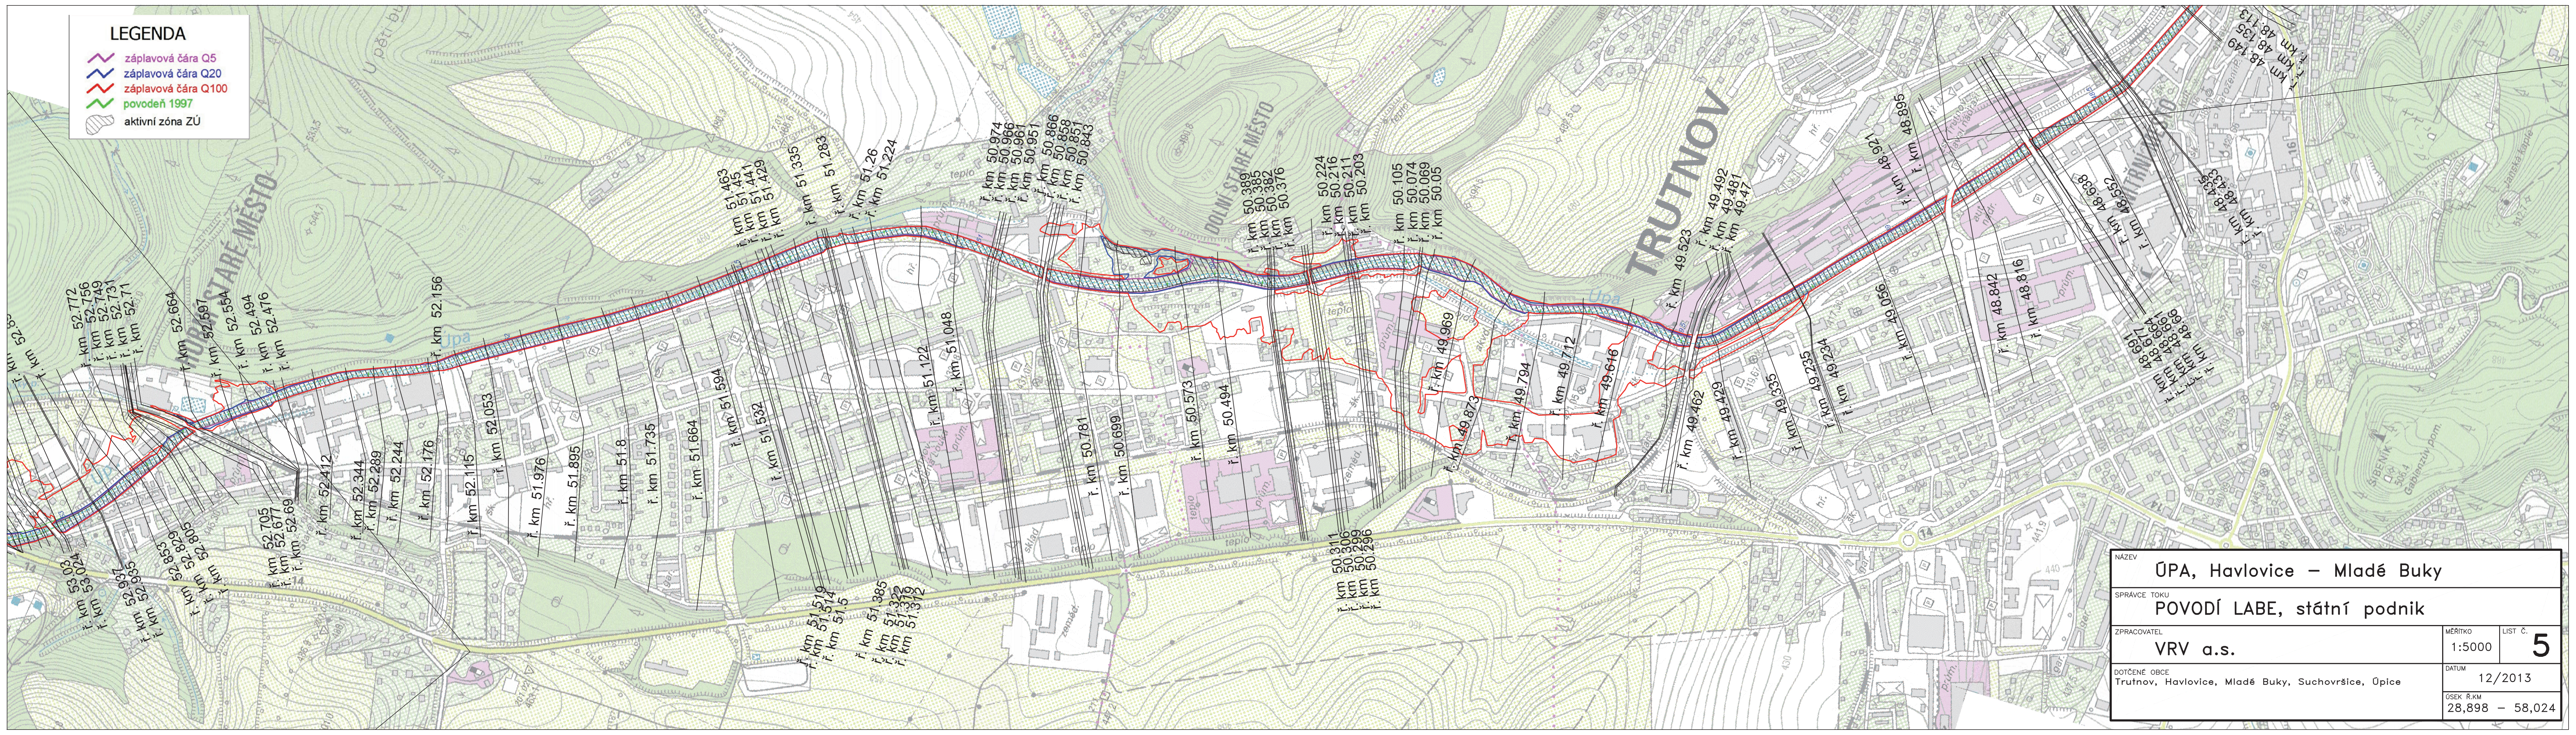

# LEGENDA

- záplavová čára Q5
- záplavová čára Q20
- záplavová čára Q100
- povodeň 1997
- aktivní zóna ZÚ

NÁZEV <b>ÚPA, Havlovice – Mladé Buky</b>		
SPRÁVCE TOKU <b>POVODÍ LABE, státní podnik</b>		
ZPRACOVATEL <b>VRV a.s.</b>	MĚŘITKO 1:5000	LIST Č. <b>5</b>
DOTČENÉ OBCE Trutnov, Havlovice, Mladé Buky, Suchovršice, Úpice		
DATUM 12/2013		
OSEK Ř.KM 28,898 – 58,024		