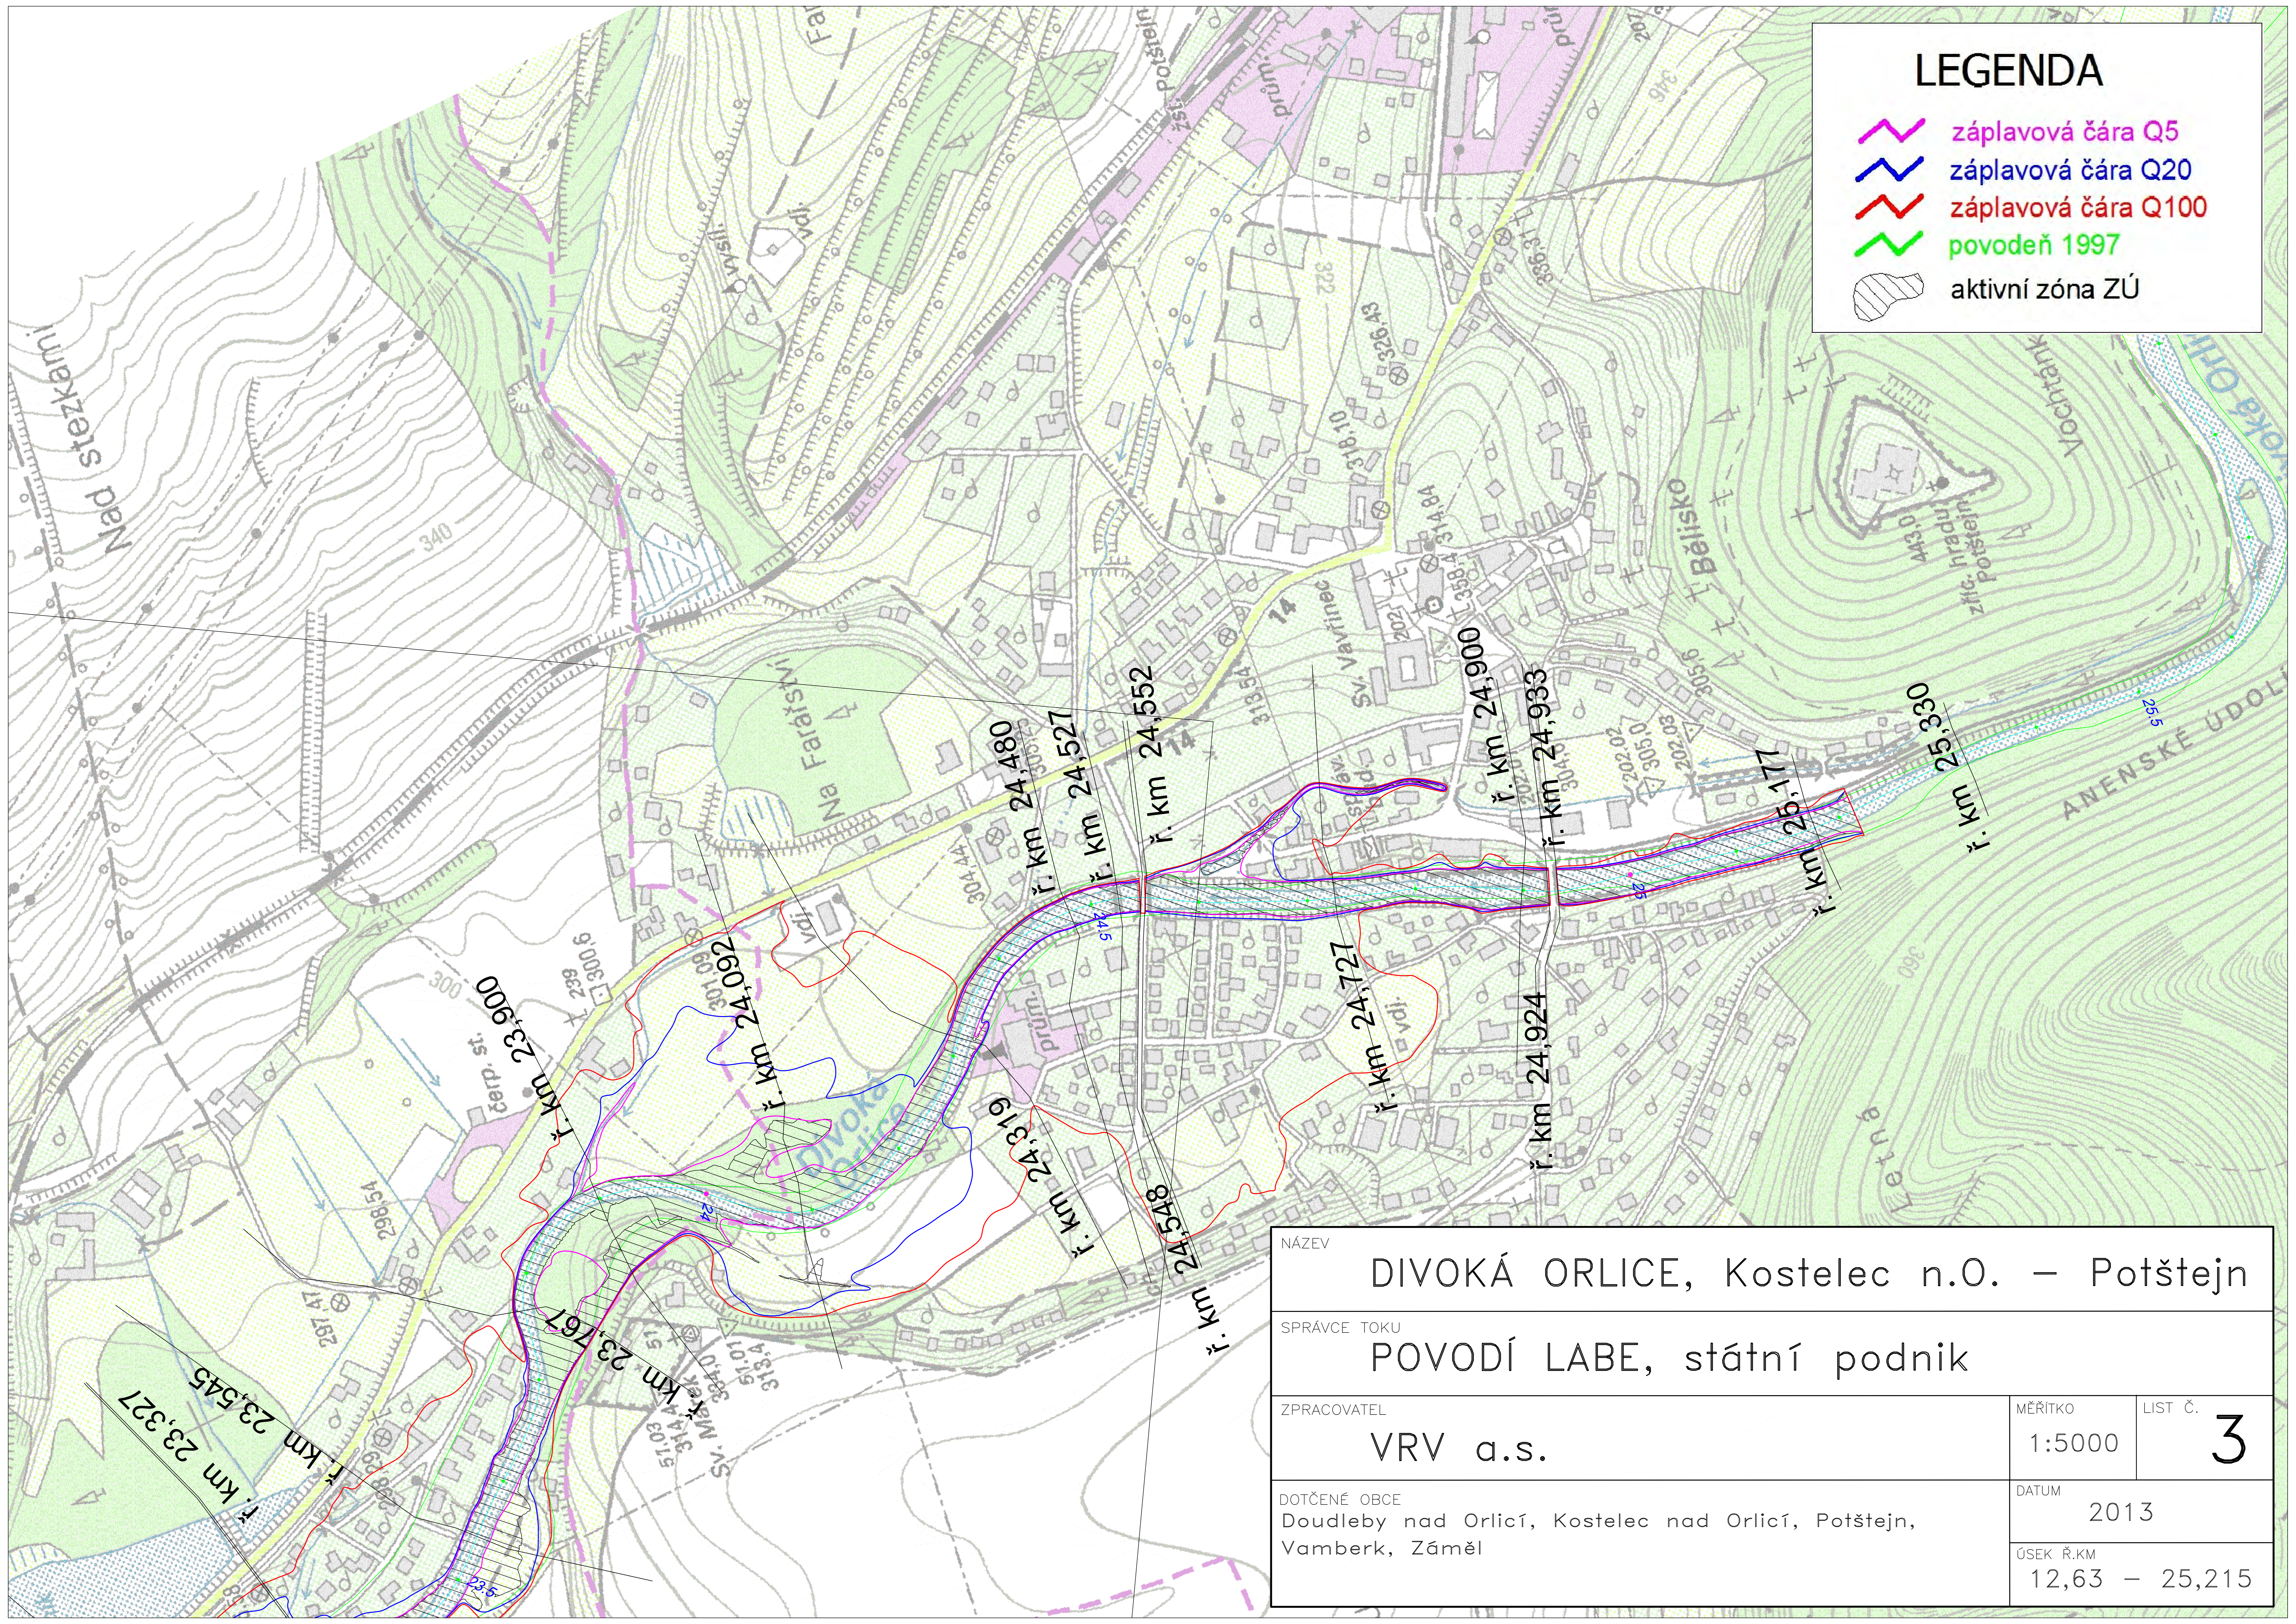

LEGENDA

-  záplavová čára Q5
-  záplavová čára Q20
-  záplavová čára Q100
-  povodeň 1997
-  aktivní zóna ZÚ

NÁZEV DIVOKÁ ORLICE, Kostelec n.O. – Potštejn		
SPRÁVCE TOKU POVODÍ LABE, státní podnik		
ZPRACOVATEL VRV a.s.	MĚŘITKO 1:5000	LIST Č. 3
DOTČENÉ OBCE Doudleby nad Orlicí, Kostelec nad Orlicí, Potštejn, Vamberk, Záměl		DATUM 2013
ÚSEK Ř.KM 12,63 – 25,215		