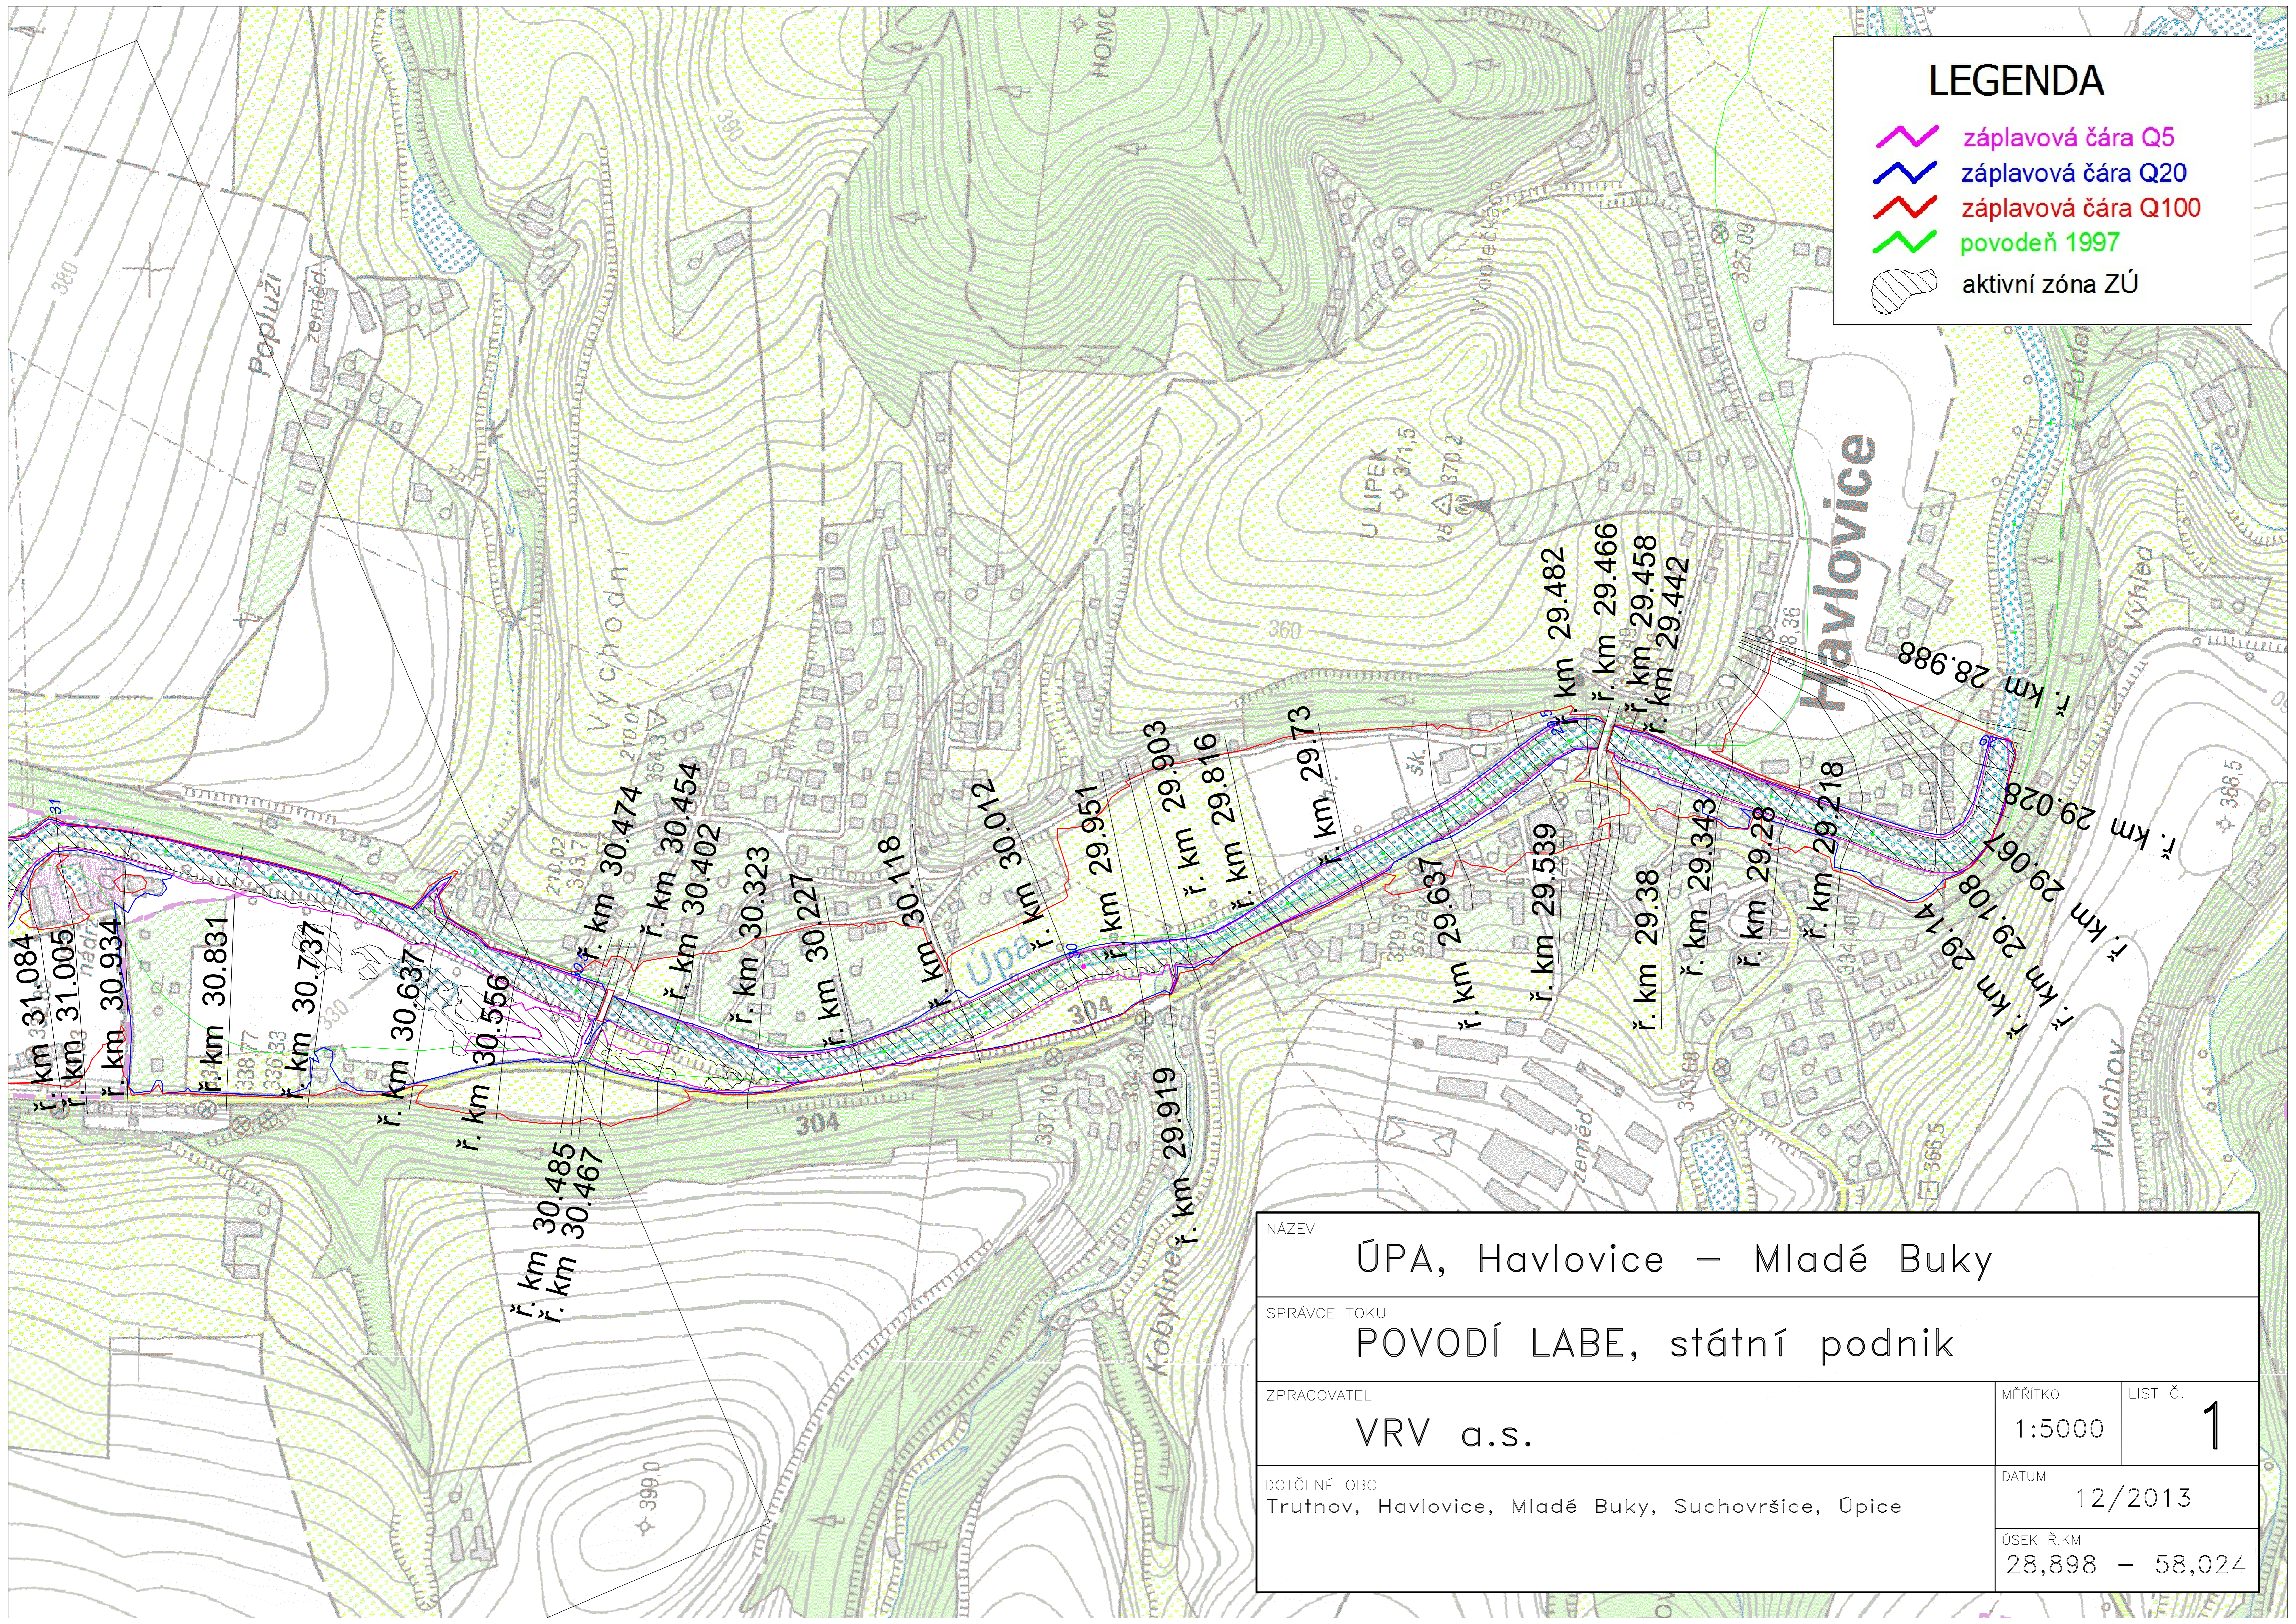

# LEGENDA

-  záplavová čára Q5
-  záplavová čára Q20
-  záplavová čára Q100
-  povodeň 1997
-  aktivní zóna ZÚ

NÁZEV ÚPA, Havlovice – Mladé Buky		
SPRÁVCE TOKU POVODÍ LABE, státní podnik		
ZPRACOVATEL VRV a.s.	MĚŘITKO 1:5000	LIST Č. <b>1</b>
DOTČENÉ OBCE Trutnov, Havlovice, Mladé Buky, Suchovršice, Úpice		DATUM 12/2013
ÚSEK Ř.KM 28,898 – 58,024		