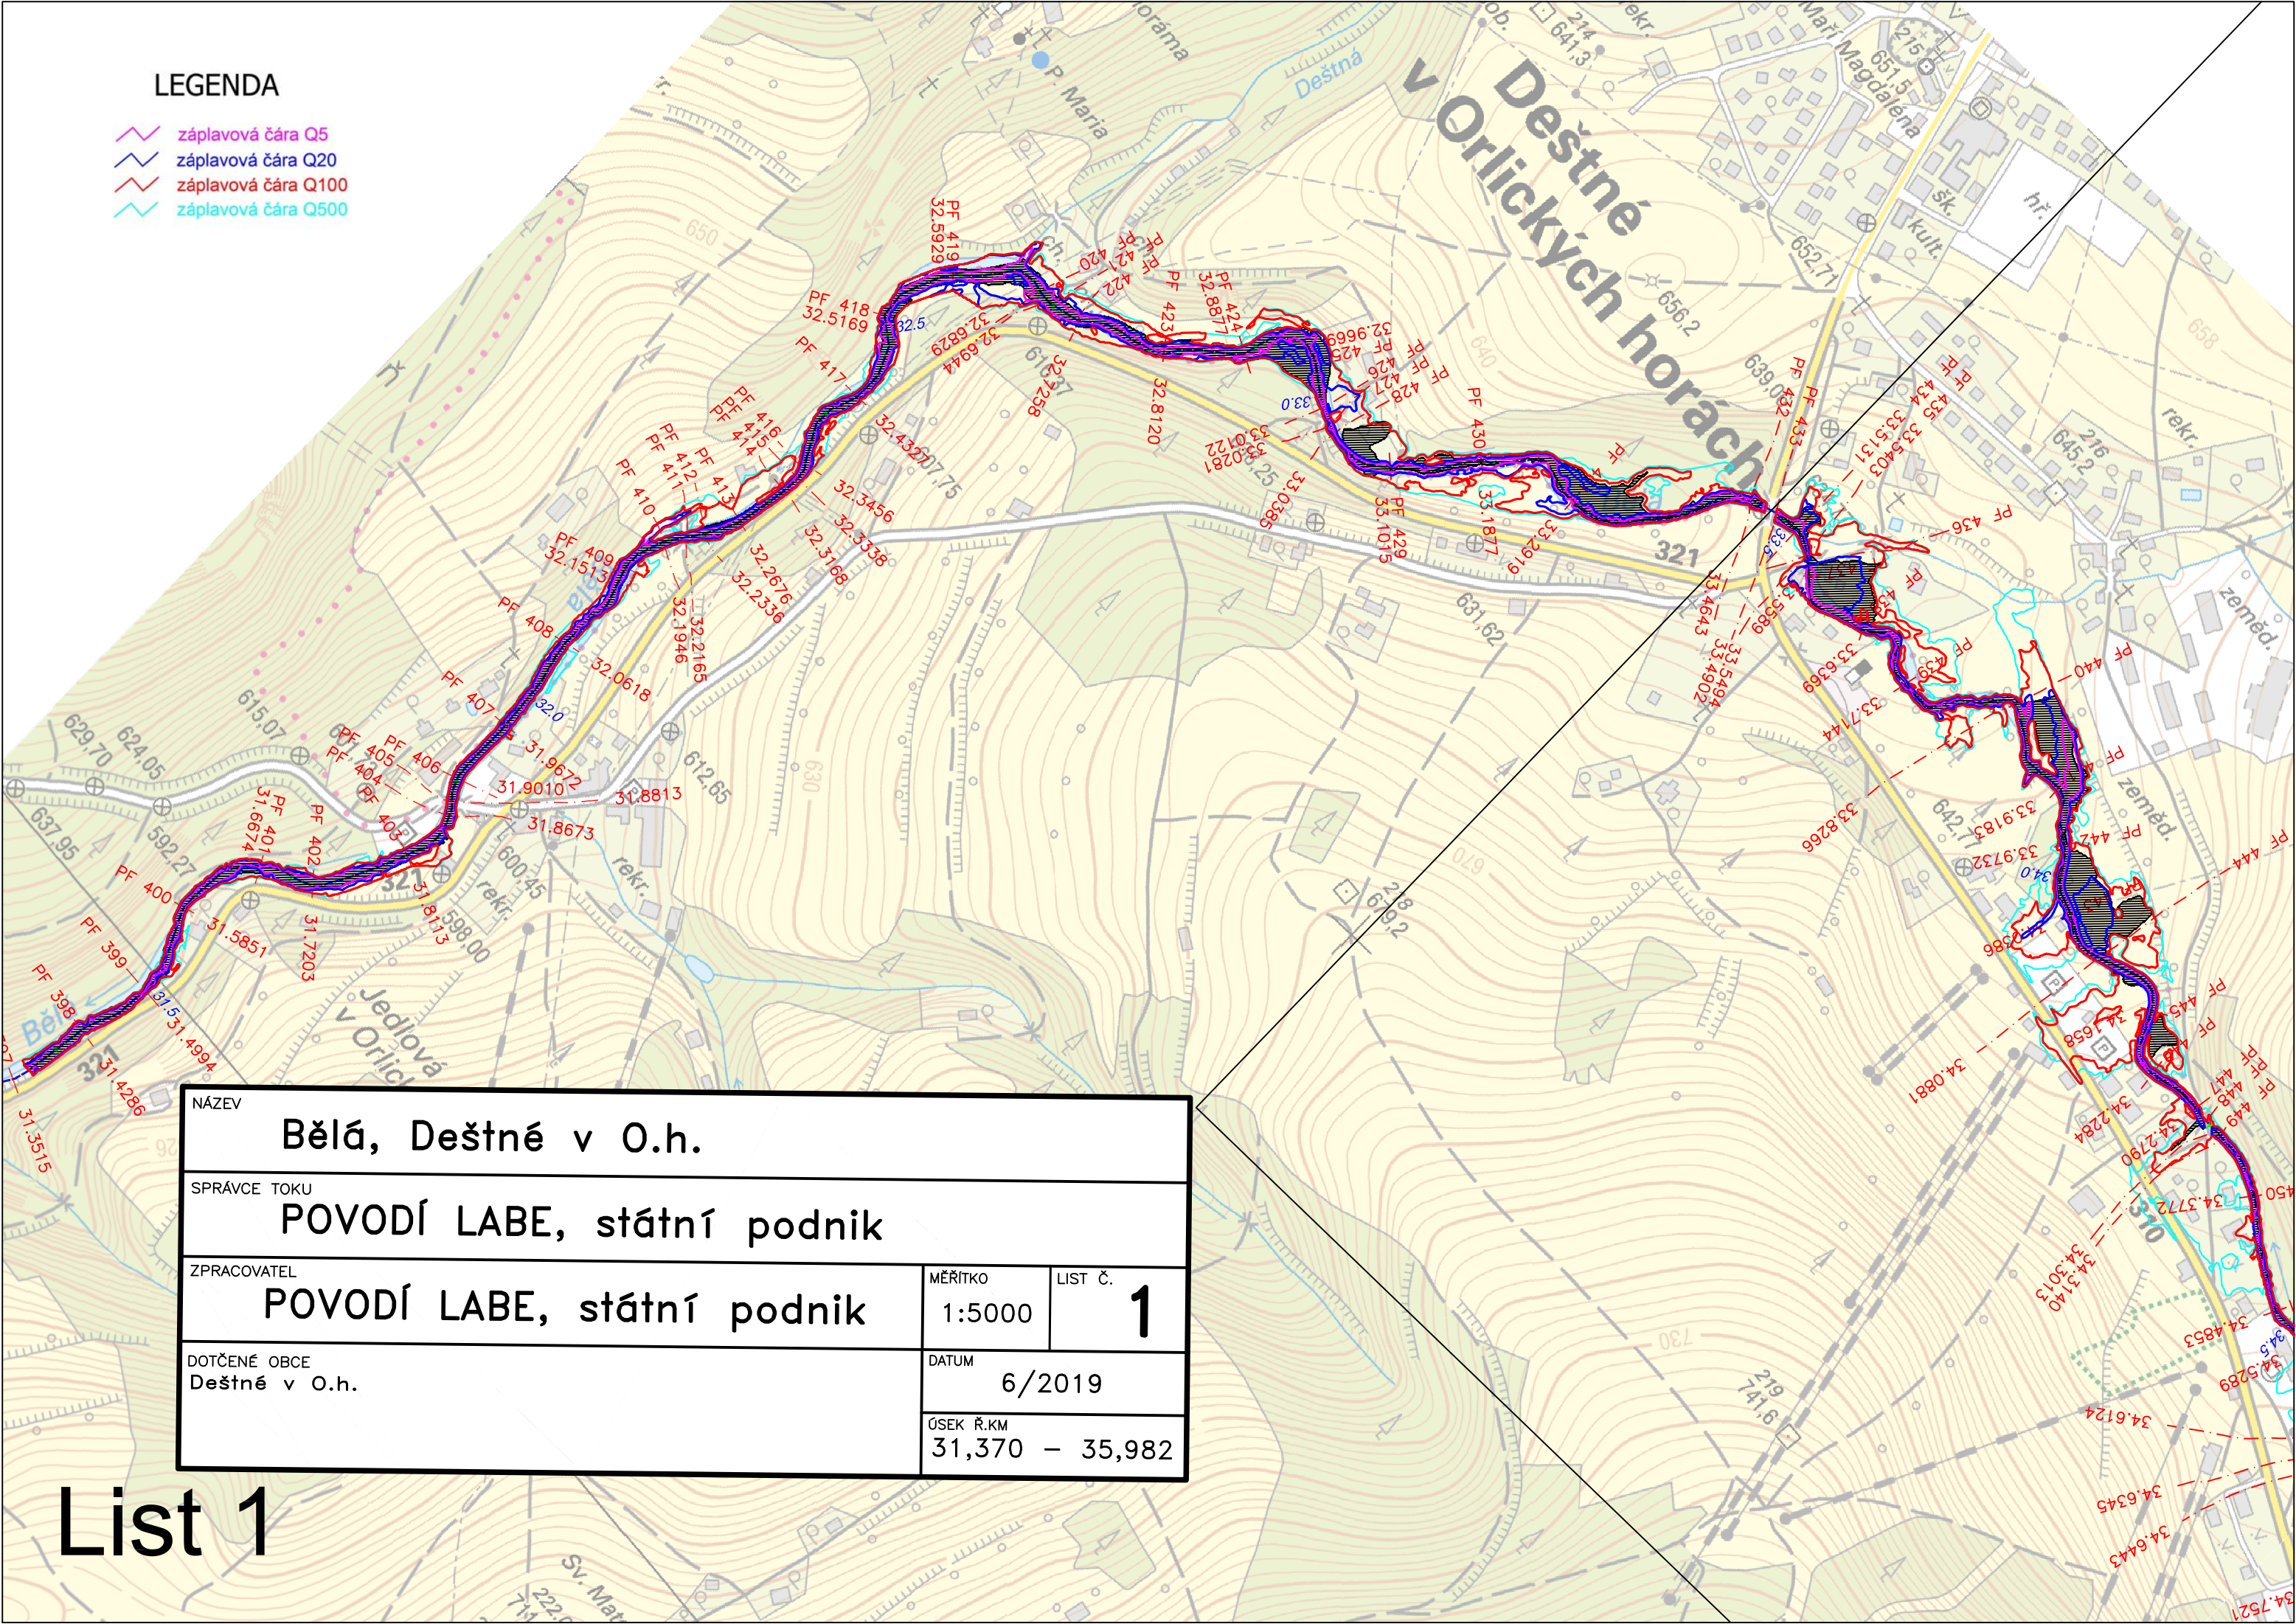

# LEGENDA

- záplavová čára Q5
- záplavová čára Q20
- záplavová čára Q100
- záplavová čára Q500

NÁZEV <b>Bělá, Deštné v O.h.</b>			
SPRÁVCE TOKU <b>POVODÍ LABE, státní podnik</b>			
ZPRACOVATEL <b>POVODÍ LABE, státní podnik</b>		MĚŘITKO 1:5000	LIST Č. <b>1</b>
DOTČENÉ OBCE Deštné v O.h.		DATUM 6/2019	
ÚSEK Ř.KM 31,370 – 35,982			

# List 1