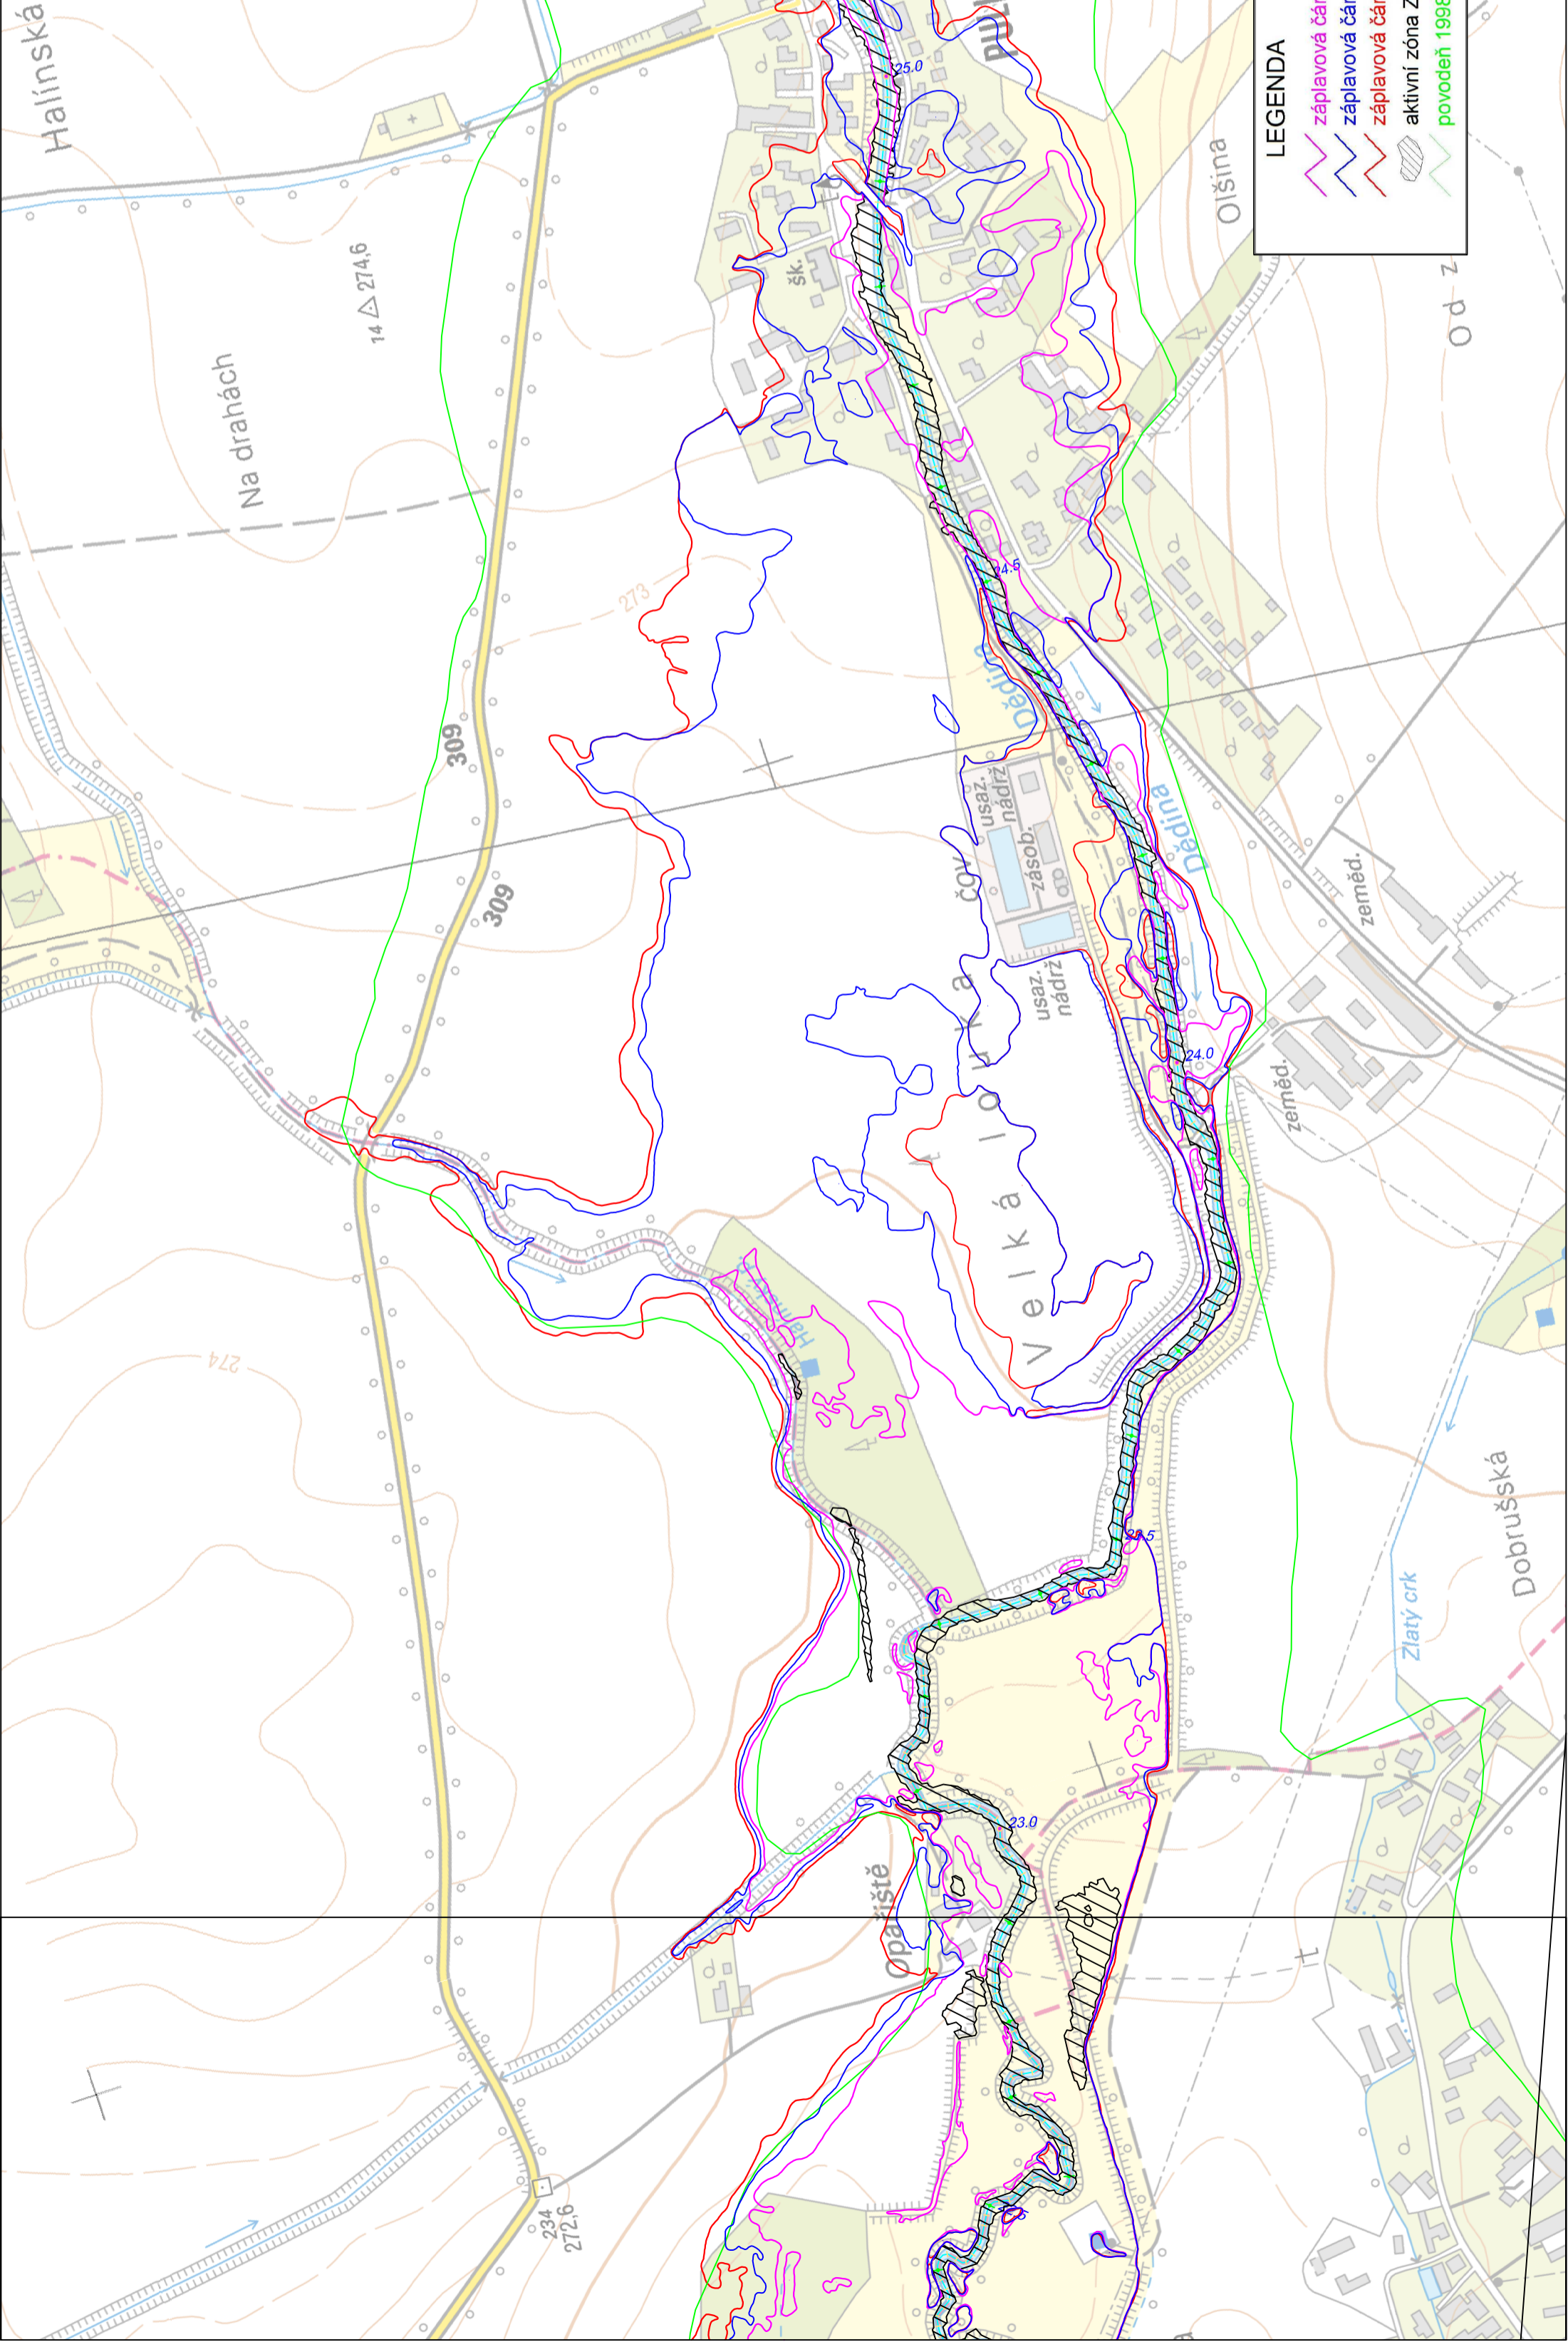

NÁZEV		LIST Č.	
ZŮ DĚDINY A ZLATÉHO POTOKA		4	
SPRÁVCE TOKU		MĚŘITKO	1:5000
POVODÍ LABE, státní podnik		DATUM	
POVODÍ LABE, státní podnik		12/2016	
DOTČENÁ KATASTRÁLNÍ ÚZEMÍ: POHOŘÍ U DOBRUŠKY, BOHUSLAVICE NAD METUJÍ		ÚSEK Ř.KM	
		0,000–5,516	

**LEGENDA**

- záplavová čára Q5
- záplavová čára Q20
- záplavová čára Q100
- aktivní zóna ZŮ
- povodeň 1998