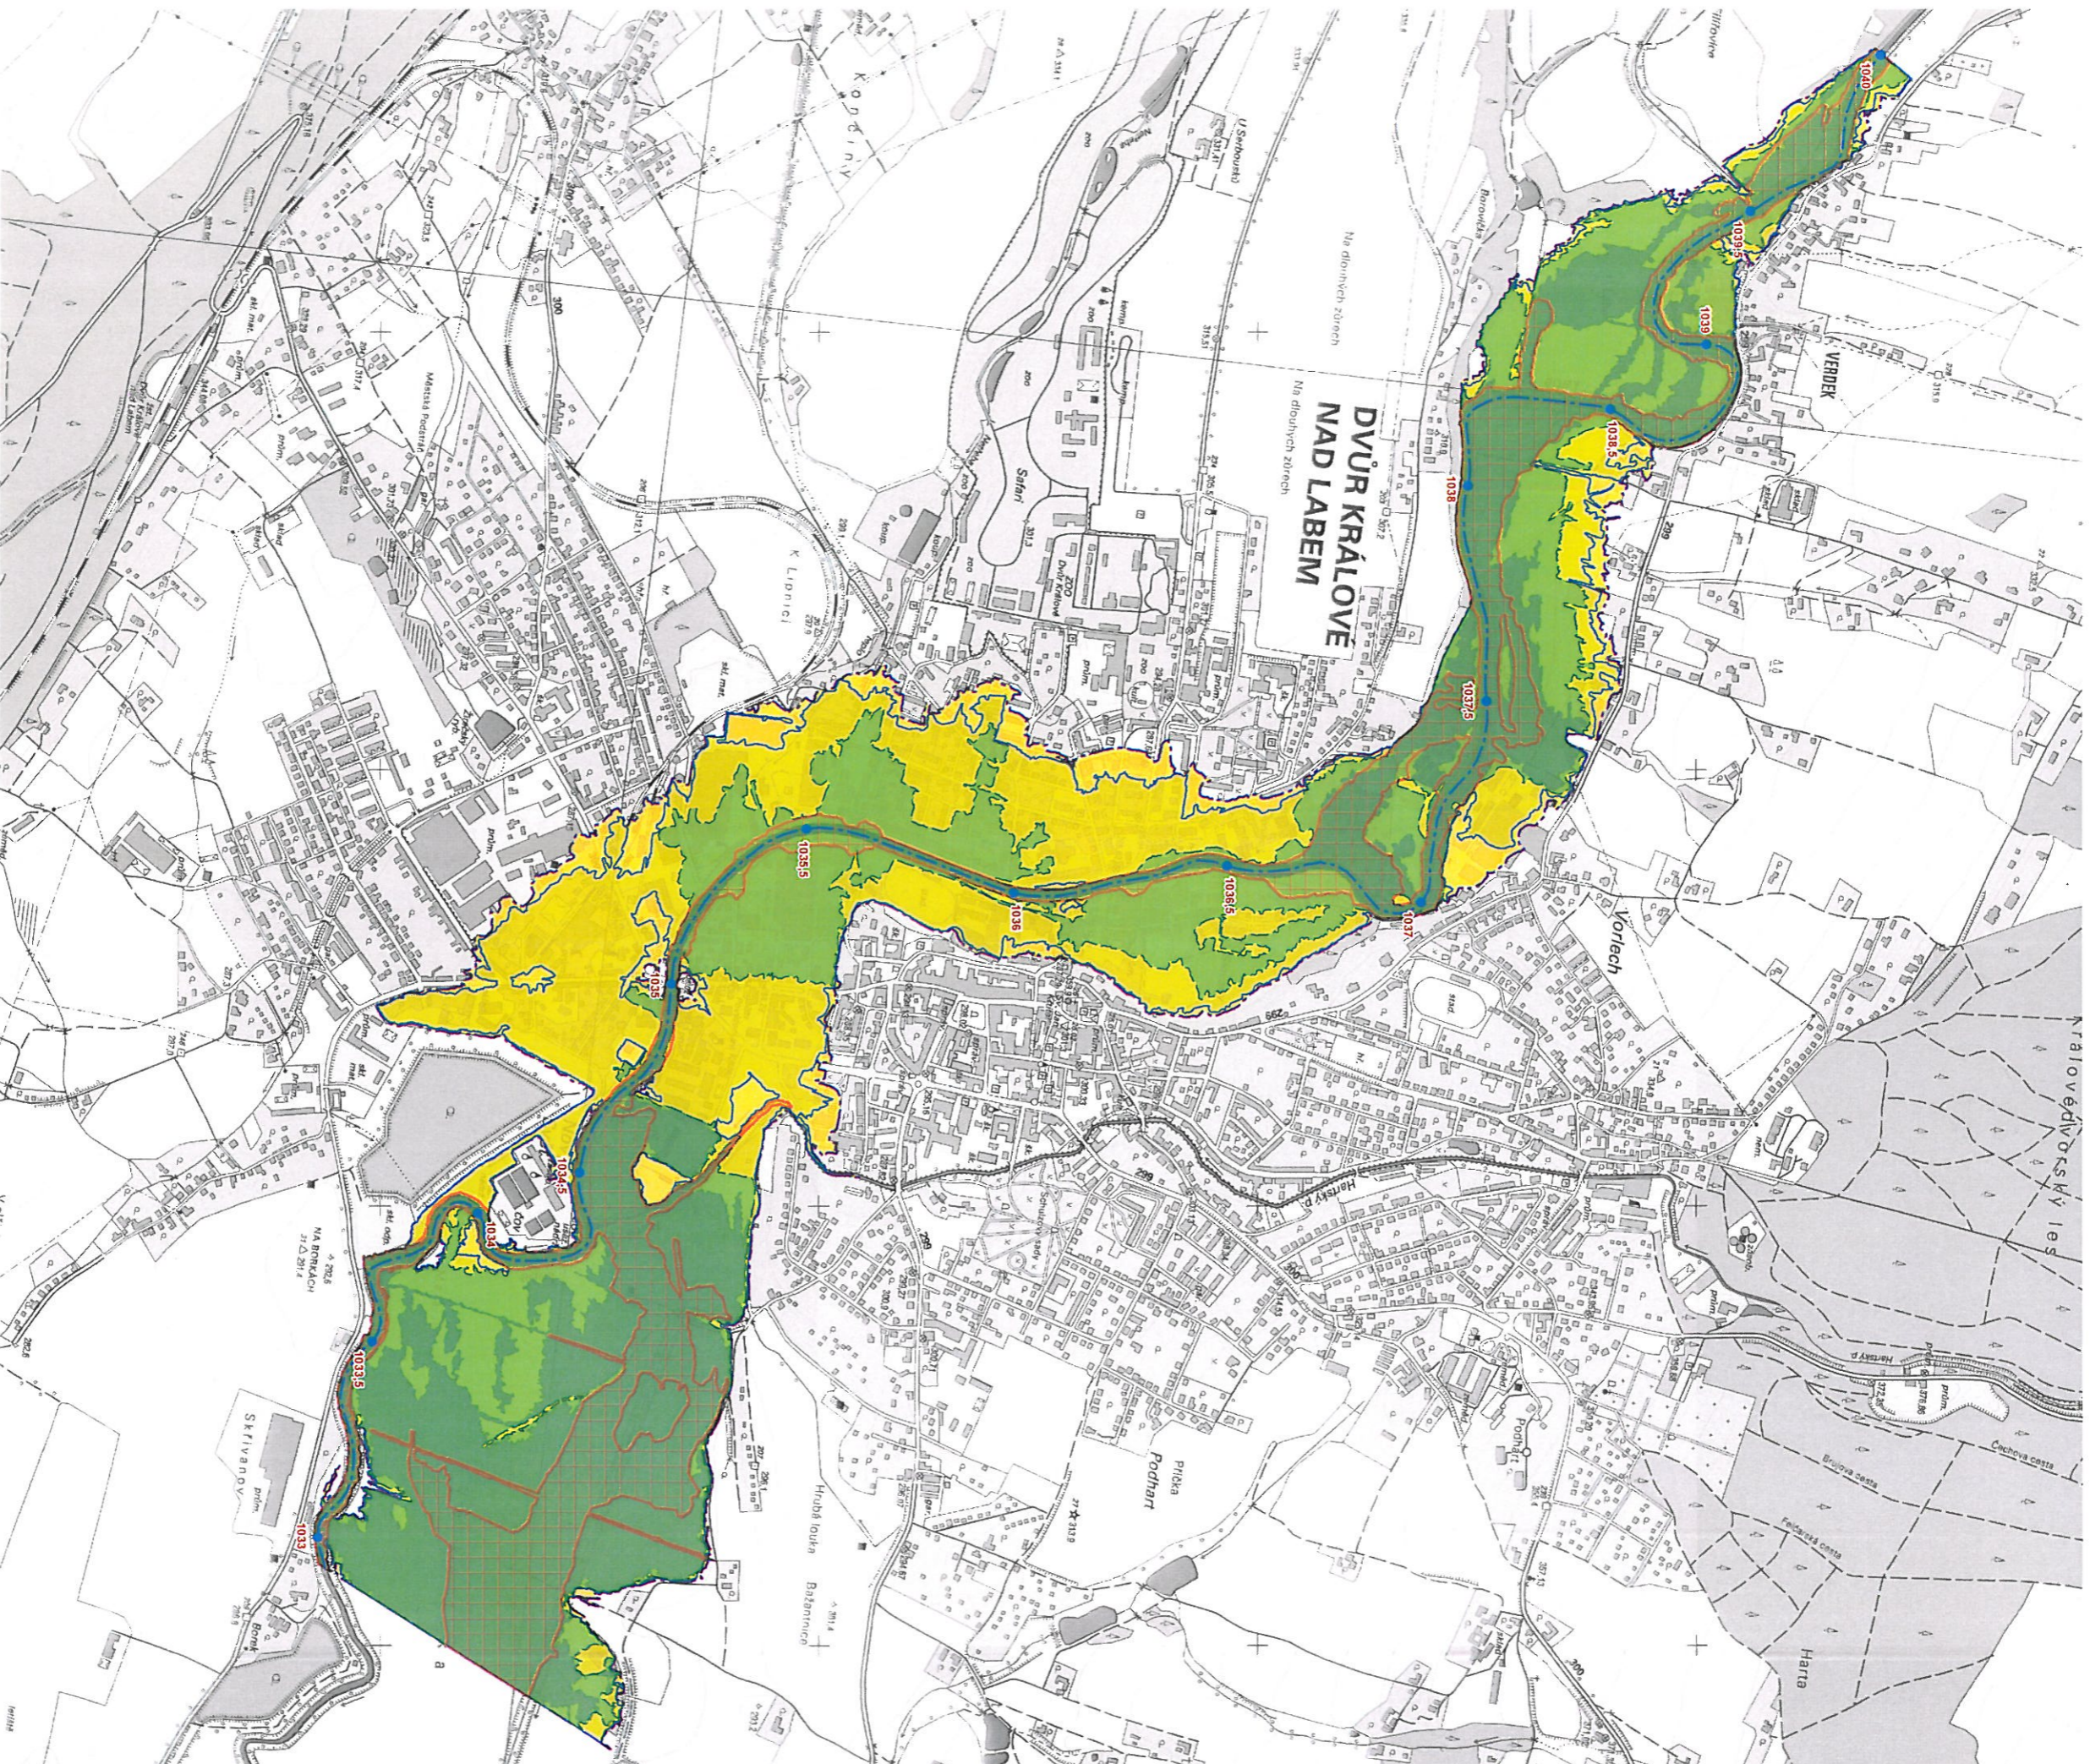

**LABE - DVŮR KRÁLOVÉ NAD LABEM**  
záplavové území ř. km 1033 - 1040

- AZZÚ
- ZU Q5
- ZU Q20
- ZU Q100
- ZU Q500

Mapa k čj. K0 KHK - 12 328/2P/2020 - 5  
9.7.2020